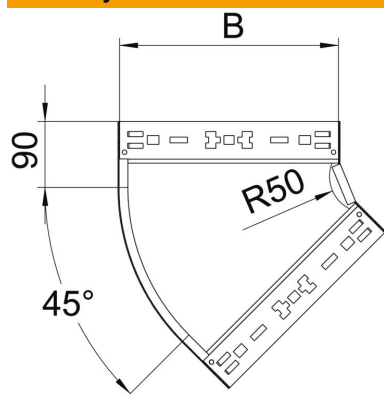

# Techniniu duomeniu lapas

45° alkūnė „Magic“ 110 FT

Prekės numeris: 6041784

45° alkūnė su greitojo sujungimo sistema. Tinka visų tipų kabelių loveliams, kurių šonų aukštis yra 110 mm.

**St** Plienas

**FT** karštai cinkuotas

## Pagrindiniai duomenys

Prekės numeris	6041784
1 pavadinimas	45° kampas
2 pavadinimas	su greitu sujungimu
Gamintojas	OBO
Dydis	110x300
Medžiaga	Plienas
Paviršius	karštai cinkuotas
Paviršiaus standartas	DIN EN ISO 1461
Mažiausias pardavimo vienetas	1
Kiekio vienetas	Vienetas
Svoris	167,4 kg
Svorio vienetas	kg/100 vnt.

# Techniniu duomenu lapas

45° alkūnė „Magic“ 110 FT

Prekės numeris: 6041784

## Matmenys

Plotis	300 mm
Aukštis	110 mm
Skardos storis	1,25 mm
Matmuo B	300 mm