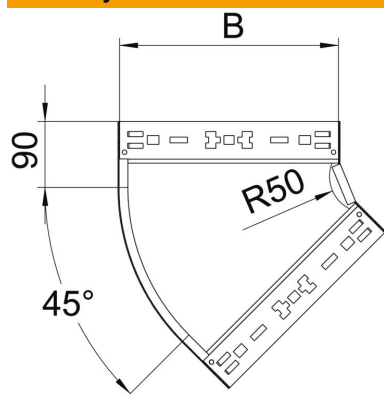

# Techniniu duomeniu lapas

45° alkūnė „Magic“ 110 FS

Prekės numeris: 6041756

45° alkūnė su greitojo sujungimo sistema. Tinka visų tipų kabelių loveliams, kurių šonų aukštis yra 110 mm.

**St** Plienas

**FS** cinkuotas

## Pagrindiniai duomenys

Prekės numeris	6041756
1 pavadinimas	45° kampas
2 pavadinimas	su greitu sujungimu
Gamintojas	OBO
Dydis	110x400
Medžiaga	Plienas
Paviršius	cinkuotas juostiniu būdu
Paviršiaus standartas	DIN EN 10346
Mažiausias pardavimo vienetas	1
Kiekio vienetas	Vienetas
Svoris	206,5 kg
Svorio vienetas	kg/100 vnt.

# Techniniu duomenu lapas

45° alkūnė „Magic“ 110 FS

Prekės numeris: 6041756

## Matmenys

Plotis	400 mm
Aukštis	110 mm
Skardos storis	1,25 mm
Matmuo B	400 mm