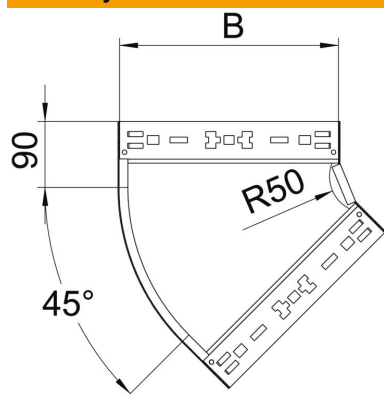

# Techniniu duomeniu lapas

45° alkūnė „Magic“ 110 FT

Prekės numeris: 6041786

45° alkūnė su greitojo sujungimo sistema. Tinka visų tipų kabelių loveliams, kurių šonų aukštis yra 110 mm.

**St** Plienas

**FT** karštai cinkuotas

## Pagrindiniai duomenys

Prekės numeris	6041786
Tipas	RBM 45 140 FT
1 pavadinimas	45° kampas
2 pavadinimas	su greitu sujungimu
Gamintojas	OBO
Dydis	110x400
Medžiaga	Plienas
Paviršius	karštai cinkuotas
Paviršiaus standartas	DIN EN ISO 1461
Mažiausias pardavimo vienetas	1
Kiekio vienetas	Vienetas
Svoris	221,4 kg
Svorio vienetas	kg/100 vnt.

# Techniniu duomenu lapas

45° alkūnė „Magic“ 110 FT

Prekės numeris: 6041786

## Matmenys

Plotis	400 mm
Aukštis	110 mm
Skardos storis	1,25 mm
Matmuo B	400 mm