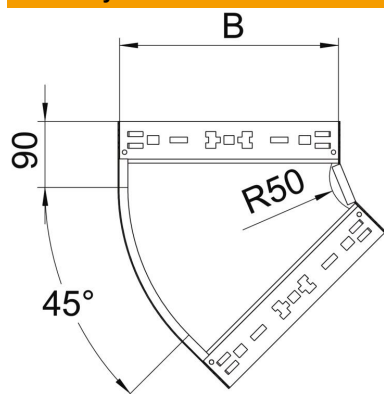

# Techniniu duomeniu lapas

45° alkūnė „Magic“ 110 FT

Prekės numeris: 6041790

45° alkūnė su greitojo sujungimo sistema. Tinka visų tipų kabelių loveliams, kurių šonų aukštis yra 110 mm.

**St** Plienas

**FT** karštai cinkuotas

## Pagrindiniai duomenys

Prekės numeris	6041790
Tipas	RBM 45 160 FT
1 pavadinimas	45° kampas
2 pavadinimas	su greitu sujungimu
Gamintojas	OBO
Dydis	110x600
Medžiaga	Plienas
Paviršius	karštai cinkuotas
Paviršiaus standartas	DIN EN ISO 1461
Mažiausias pardavimo vienetas	1
Kiekio vienetas	Vienetas
Svoris	362,1 kg
Svorio vienetas	kg/100 vnt.

# Techniniu duomenu lapas

45° alkūnė „Magic“ 110 FT

Prekės numeris: 6041790

## Matmenys

Plotis	600 mm
Aukštis	110 mm
Skardos storis	1,25 mm
Matmuo B	600 mm