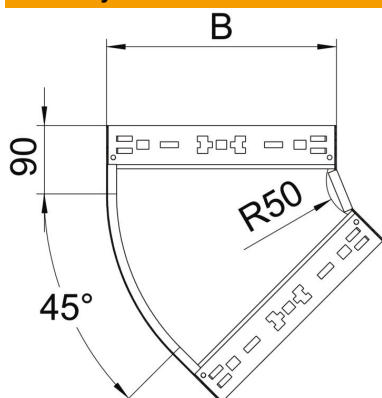

Techniniu duomeniu lapas

45° alkūnė „Magic“ 35 FS

Prekės numeris: 6041004

45° alkūnė su greitojo sujungimo sistema. Tinka visų tipų kabelių loveliams, kurių šonų aukštis yra 35 mm.

St Plienas
FS cinkuotas

Pagrindiniai duomenys

Prekės numeris	6041004
1 pavadinimas	45° kampas
2 pavadinimas	su greitu sujungimu
Gamintojas	OBO
Dydis	35x300
Medžiaga	Plienas
Paviršius	cinkuotas juostiniu būdu
Paviršiaus standartas	DIN EN 10346
Mažiausias pardavimo vienetas	1
Kiekio vienetas	Vienetas
Svoris	114,6 kg
Svorio vienetas	kg/100 vnt.

Techniniu duomenu lapas

45° alkūnė „Magic“ 35 FS

Prekės numeris: 6041004

Matmenys

Plotis	300 mm
Plotis	12 in
Aukštis	35 mm
Aukštis	1 in
Skardos storis	1,25 mm
Matmuo B	300 mm
Matmuo R	50 mm

Techniniai duomenys