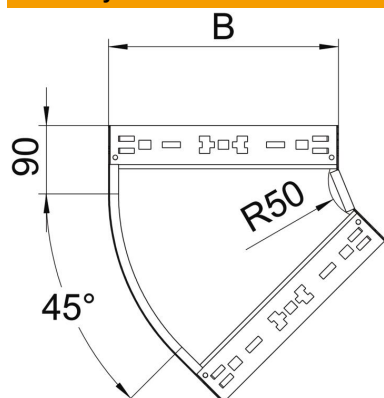

Techniniu duomeniu lapas

45° kampas „Magic“ 60 FT

Prekės numeris: 6041060

45° alkūnė su greitojo sujungimo sistema. Tinka visų tipų kabelių loveliams, kurių šonų aukštis yra 60 mm.

St Plienas

FT karštai cinkuotas

Pagrindiniai duomenys

Prekės numeris	6041060
Tipas	RBM 45 610 FT
1 pavadinimas	45° kampas
2 pavadinimas	su greitu sujungimu
Gamintojas	OBO
Dydis	60x100
Medžiaga	Plienas
Paviršius	karštai cinkuotas
Paviršiaus standartas	DIN EN ISO 1461
Mažiausias pardavimo vienetas	1
Kiekio vienetas	Vienetas
Svoris	54 kg
Svorio vienetas	kg/100 vnt.

Techniniu duomenu lapas

45° kampas „Magic“ 60 FT

Prekės numeris: 6041060

Matmenys

Plotis	100 mm
Plotis	4 in
Aukštis	60 mm
Aukštis	2 in
Skardos storis	1,25 mm
Matmuo B	100 mm

Techniniai duomenys

Sulenimas (kampas)	45°
Sujungimo elemento konstrukcija	integruotas sujungimo elementas
Opprettholdelse av funksjon	taip
Montažinis pagrindo perforavimas	ne
NATO skylių išdėstymo schema	ne
Krypties pakeitimas	horizontalus
Nerūdijantis plienas, beicuotas	ne
Šonų perforavimas	ne
Sutvirtinta konstrukcija	ne
Kabelių sistemos sujungiklio rūšis	Fiksatorius