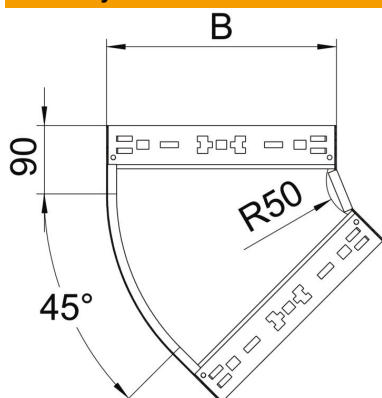

Techniniu duomeniu lapas

45° kampas „Magic“ 60 FS

Prekės numeris: 6041044

45° alkūnė su greitojo sujungimo sistema. Tinka visų tipų kabelių loveliams, kurių šonų aukštis yra 60 mm.

St Plienas
FS cinkuotas

Pagrindiniai duomenys

Prekės numeris	6041044
1 pavadinimas	45° kampas
2 pavadinimas	su greitu sujungimu
Gamintojas	OBO
Dydis	60x200
Medžiaga	Plienas
Paviršius	cinkuotas juostiniu būdu
Paviršiaus standartas	DIN EN 10346
Mažiausias pardavimo vienetas	1
Kiekio vienetas	Vienetas
Svoris	85,5 kg
Svorio vienetas	kg/100 vnt.

Techniniu duomenu lapas

45° kampas „Magic“ 60 FS

Prekės numeris: 6041044

Matmenys

Plotis	200 mm
Plotis	8 in
Aukštis	60 mm
Aukštis	2 in
Skardos storis	1,25 mm
Matmuo B	200 mm

Techniniai duomenys

Sulenimas (kampas)	45°
Sujungimo elemento konstrukcija	integruotas sujungimo elementas
Opprettholdelse av funksjon	taip
Montažinis pagrindo perforavimas	ne
NATO skylių išdėstymo schema	ne
Krypties pakeitimas	horizontalus
Nerūdijantis plienas, beicuotas	ne
Šonų perforavimas	ne
Sutvirtinta konstrukcija	ne
Kabelių sistemos sujungiklio rūšis	Fiksatorius