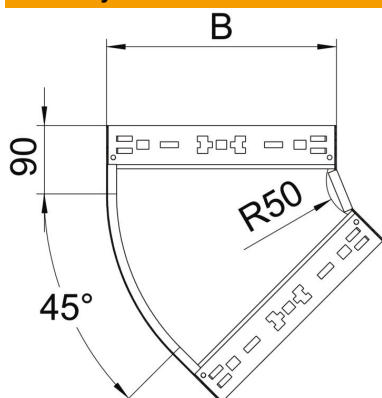

Techniniu duomeniu lapas

45° kampas „Magic“ 60 FS

Prekės numeris: 6041046

45° alkūnė su greitojo sujungimo sistema. Tinka visų tipų kabelių loveliams, kurių šonų aukštis yra 60 mm.

St Plienas

FS cinkuotas

Pagrindiniai duomenys

Prekės numeris	6041046
1 pavadinimas	45° kampas
2 pavadinimas	su greitu sujungimu
Gamintojas	OBO
Dydis	60x300
Medžiaga	Plienas
Paviršius	cinkuotas juostiniu būdu
Paviršiaus standartas	DIN EN 10346
Mažiausias pardavimo vienetas	1
Kiekio vienetas	Vienetas
Svoris	127,7 kg
Svorio vienetas	kg/100 vnt.

Techniniu duomenu lapas

45° kampas „Magic“ 60 FS

Prekės numeris: 6041046

Matmenys

Plotis	300 mm
Plotis	12 in
Aukštis	60 mm
Aukštis	2 in
Skardos storis	1,25 mm
Matmuo B	300 mm

Techniniai duomenys

Sulenimas (kampas)	45°
Sujungimo elemento konstrukcija	integruotas sujungimo elementas
Opprettholdelse av funksjon	taip
Montažinis pagrindo perforavimas	ne
NATO skylių išdėstymo schema	ne
Krypties pakeitimas	horizontalus
Nerūdijantis plienas, beicuotas	ne
Šonų perforavimas	ne
Sutvirtinta konstrukcija	ne
Kabelių sistemos sujungiklio rūšis	Fiksatorius