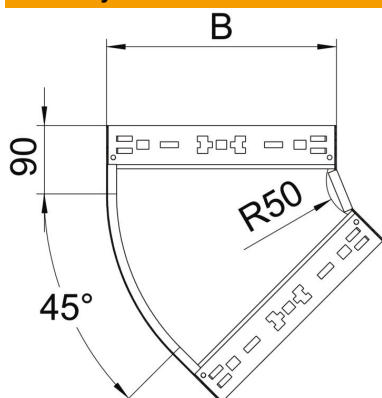

Techniniu duomeniu lapas

45° kampas „Magic“ 60 FS

Prekės numeris: 6041048

45° alkūnė su greitojo sujungimo sistema. Tinka visų tipų kabelių loveliams, kurių šonų aukštis yra 60 mm.

St Plienas

FS cinkuotas

Pagrindiniai duomenys

Prekės numeris	6041048
1 pavadinimas	45° kampas
2 pavadinimas	su greitu sujungimu
Gamintojas	OBO
Dydis	60x400
Medžiaga	Plienas
Paviršius	cinkuotas juostiniu būdu
Paviršiaus standartas	DIN EN 10346
Mažiausias pardavimo vienetas	1
Kiekio vienetas	Vienetas
Svoris	174,8 kg
Svorio vienetas	kg/100 vnt.

Techniniu duomenu lapas

45° kampas „Magic“ 60 FS

Prekės numeris: 6041048

Matmenys

Plotis	400 mm
Plotis	16 in
Aukštis	60 mm
Aukštis	2 in
Skardos storis	1,25 mm
Matmuo B	400 mm

Techniniai duomenys

Sulenimas (kampas)	45°
Sujungimo elemento konstrukcija	integuotas sujungimo elementas
Opprettholdelse av funksjon	taip
Montažinis pagrindo perforavimas	ne
NATO skylių išdėstymo schema	ne
Krypties pakeitimas	horizontalus
Šonų perforavimas	ne
Sutvirtinta konstrukcija	ne
Kabelių sistemos sujungiklio rūšis	Fiksatorius