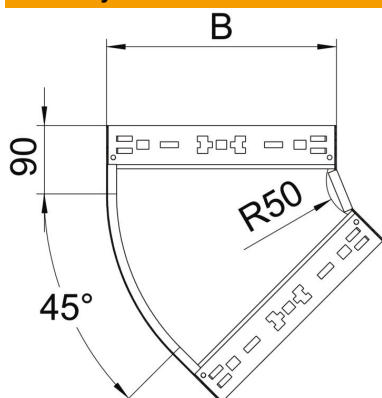

Techniniu duomeniu lapas

45° kampas „Magic“ 60 FT

Prekės numeris: 6041068

45° alkūnė su greitojo sujungimo sistema. Tinka visų tipų kabelių loveliams, kurių šonų aukštis yra 60 mm.

St Plienas

FT karštai cinkuotas

Pagrindiniai duomenys

| | |
|-------------------------------|---------------------|
| Prekės numeris | 6041068 |
| Tipas | RBM 45 640 FT |
| 1 pavadinimas | 45° kampas |
| 2 pavadinimas | su greitu sujungimu |
| Gamintojas | OBO |
| Dydis | 60x400 |
| Medžiaga | Plienas |
| Paviršius | karštai cinkuotas |
| Paviršiaus standartas | DIN EN ISO 1461 |
| Mažiausias pardavimo vienetas | 1 |
| Kiekio vienetas | Vienetas |
| Svoris | 189,1 kg |
| Svorio vienetas | kg/100 vnt. |

Techniniu duomenu lapas

45° kampas „Magic“ 60 FT

Prekės numeris: 6041068

Matmenys

| | |
|----------------|---------|
| Plotis | 400 mm |
| Plotis | 14 in |
| Aukštis | 60 mm |
| Aukštis | 2 in |
| Skardos storis | 1,25 mm |
| Matmuo B | 400 mm |