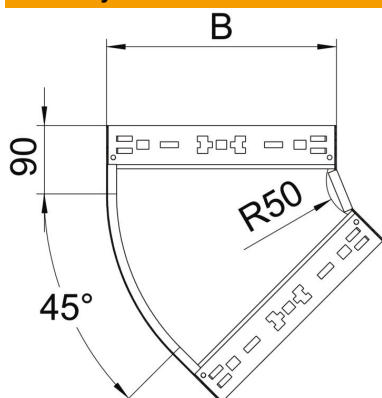

Techniniu duomeniu lapas

45° kampas „Magic“ 60 FS

Prekės numeris: 6041052

45° alkūnė su greitojo sujungimo sistema. Tinka visų tipų kabelių loveliams, kurių šonų aukštis yra 60 mm.

St	Plienas
FS	cinkuotas

Pagrindiniai duomenys

Prekės numeris	6041052
1 pavadinimas	45° kampas
2 pavadinimas	su greitu sujungimu
Gamintojas	OBO
Dydis	60x600
Medžiaga	Plienas
Paviršius	cinkuotas juostiniu būdu
Paviršiaus standartas	DIN EN 10346
Mažiausias pardavimo vienetas	1
Kiekio vienetas	Vienetas
Svoris	298,3 kg
Svorio vienetas	kg/100 vnt.

Techniniu duomenu lapas

45° kampas „Magic“ 60 FS

Prekės numeris: 6041052

Matmenys

Plotis	600 mm
Plotis	24 in
Aukštis	60 mm
Aukštis	2 in
Skardos storis	1,25 mm
Matmuo B	600 mm

Techniniai duomenys

Sulenimas (kampas)	45°
Sujungimo elemento konstrukcija	integruotas sujungimo elementas
Opprettholdelse av funksjon	ne
Montažinis pagrindo perforavimas	ne
NATO skylių išdėstymo schema	ne
Krypties pakeitimas	horizontalus
Nerūdijantis plienas, beicuotas	ne
Šonų perforavimas	ne
Sutvirtinta konstrukcija	ne
Kabelių sistemos sujungiklio rūšis	Fiksatorius