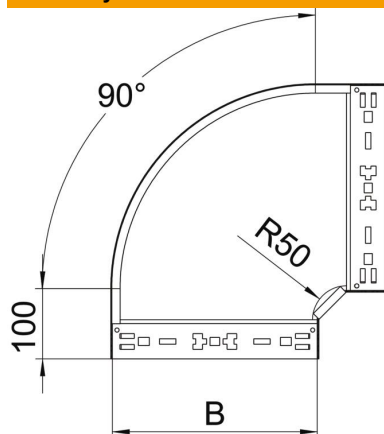

Techniniu duomeniu lapas

90° alkūnė „Magic“ 110 FT

Prekės numeris: 6041860

90° alkūnė su greitojo sujungimo sistema. Tinka visų tipų kabelių loveliams, kurių šonų aukštis yra 110 mm.

St Plienas

FT karštai cinkuotas

Pagrindiniai duomenys

Prekės numeris	6041860
Tipas	RBM 90 110 FT
1 pavadinimas	90° kampas
2 pavadinimas	su greitu sujungimu
Gamintojas	OBO
Dydis	110x100
Medžiaga	Plienas
Paviršius	karštai cinkuotas
Paviršiaus standartas	DIN EN ISO 1461
Mažiausias pardavimo vienetas	1
Kiekio vienetas	Vienetas
Svoris	97,5 kg
Svorio vienetas	kg/100 vnt.

Techniniu duomenu lapas

90° alkūnė „Magic“ 110 FT

Prekės numeris: 6041860

Matmenys

Plotis	100 mm
Aukštis	110 mm
Skardos storis	1,25 mm
Matmuo B	100 mm

Techniniai duomenys

Sulenimas (kampas)	90°
Sujungimo elemento konstrukcija	integruotas sujungimo elementas
Opprettholdelse av funksjon	ne
Montažinis pagrindo perforavimas	ne
NATO skylių išdėstymo schema	ne
Krypties pakeitimas	horizontalus
Nerūdijantis plienas, beicuotas	ne
Šonų perforavimas	ne
Sutvirtinta konstrukcija	ne
Kabelių sistemos sujungiklio rūšis	Fiksatorius