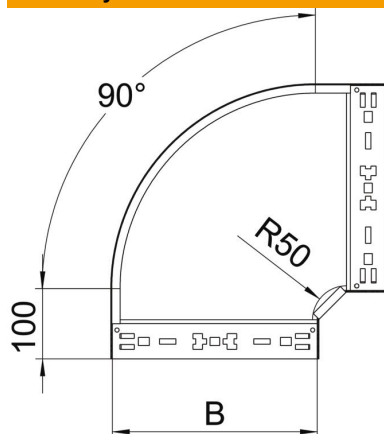

Techniniu duomeniu lapas

90° alkūnė „Magic“ 110 FS

Prekės numeris: 6041841

90° alkūnė su greitojo sujungimo sistema. Tinka visų tipų kabelių loveliams, kurių šonų aukštis yra 110 mm.

St	Plienas
FS	cinkuotas

Pagrindiniai duomenys

Prekės numeris	6041841
1 pavadinimas	90° kampas
2 pavadinimas	su greitu sujungimu
Gamintojas	OBO
Dydis	110x150
Medžiaga	Plienas
Paviršius	cinkuotas juostiniu būdu
Paviršiaus standartas	DIN EN 10346
Mažiausias pardavimo vienetas	1
Kiekio vienetas	Vienetas
Svoris	121 kg
Svorio vienetas	kg/100 vnt.

Techniniu duomeniu lapas

90° alkūnė „Magic“ 110 FS

Prekės numeris: 6041841

Matmenys

Plotis	150 mm
Aukštis	110 mm
Skardos storis	1,25 mm
Matmuo B	150 mm

Techniniai duomenys

Sulenkimas (kampas)	90°
Sujungimo elemento konstrukcija	integuotas sujungimo elementas
Opprettholdelse av funksjon	ne
Montažinis pagrindo perforavimas	ne
NATO skylių išdėstymo schema	ne
Krypties pakeitimas	horizontalus
Nerūdijantis plienas, beicuotas	ne
Šonų perforavimas	ne
Maks. naudojimo temperatūros diapazonas	120 °C
Min. naudojimo temperatūros diapazonas	-20 °C
Sutvirtinta konstrukcija	ne
Kabelių sistemos sujungiklio rūšis	Fiksatorius