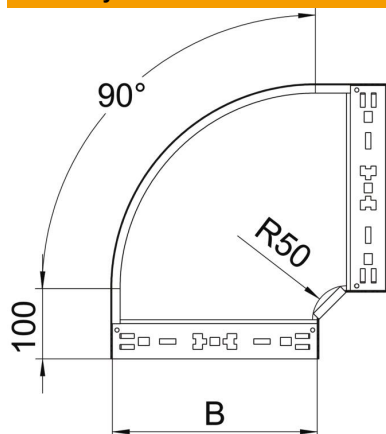

Techniniu duomeniu lapas

90° alkūnė „Magic“ 110 FT

Prekės numeris: 6041864

90° alkūnė su greitojo sujungimo sistema. Tinka visų tipų kabelių loveliams, kurių šonų aukštis yra 110 mm.

St Plienas

FT karštai cinkuotas

Pagrindiniai duomenys

Prekės numeris	6041864
Tipas	RBM 90 130 FT
1 pavadinimas	90° kampas
2 pavadinimas	su greitu sujungimu
Gamintojas	OBO
Dydis	110x300
Medžiaga	Plienas
Paviršius	karštai cinkuotas
Paviršiaus standartas	DIN EN ISO 1461
Mažiausias pardavimo vienetas	1
Kiekio vienetas	Vienetas
Svoris	250,3 kg
Svorio vienetas	kg/100 vnt.

Techniniu duomenu lapas

90° alkūnė „Magic“ 110 FT

Prekės numeris: 6041864

Matmenys

Plotis	300 mm
Aukštis	110 mm
Skardos storis	1,25 mm
Matmuo B	300 mm

Techniniai duomenys

Sulenkimas (kampas)	90°
Sujungimo elemento konstrukcija	integruotas sujungimo elementas
Opprettholdelse av funksjon	ne
Montažinis pagrindo perforavimas	ne
NATO skylių išdėstymo schema	ne
Krypties pakeitimas	horizontalus
Nerūdijantis plienas, beicuotas	ne
Šonų perforavimas	ne
Sutvirtinta konstrukcija	ne
Kabelių sistemos sujungiklio rūšis	Fiksatorius