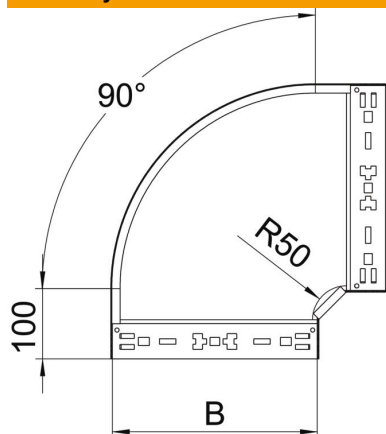

Techniniu duomeniu lapas

90° alkūnė „Magic“ 110 FT

Prekės numeris: 6041866

90° alkūnė su greitojo sujungimo sistema. Tinka visų tipų kabelių loveliams, kurių šonų aukštis yra 110 mm.

St Plienas

FT karštai cinkuotas

Pagrindiniai duomenys

Prekės numeris	6041866
Tipas	RBM 90 140 FT
1 pavadinimas	90° kampas
2 pavadinimas	su greitu sujungimu
Gamintojas	OBO
Dydis	110x400
Medžiaga	Plienas
Paviršius	karštai cinkuotas
Paviršiaus standartas	DIN EN ISO 1461
Mažiausias pardavimo vienetas	1
Kiekio vienetas	Vienetas
Svoris	347 kg
Svorio vienetas	kg/100 vnt.

Techniniu duomenu lapas

90° alkūnė „Magic“ 110 FT

Prekės numeris: 6041866

Matmenys

Plotis	400 mm
Aukštis	110 mm
Skardos storis	1,25 mm
Matmuo B	400 mm

Techniniai duomenys

Sulenkimas (kampas)	90°
Sujungimo elemento konstrukcija	integruotas sujungimo elementas
Opprettholdelse av funksjon	ne
Montažinis pagrindo perforavimas	ne
NATO skylių išdėstymo schema	ne
Krypties pakeitimas	horizontalus
Nerūdijantis plienas, beicuotas	ne
Šonų perforavimas	ne
Sutvirtinta konstrukcija	ne
Kabelių sistemos sujungiklio rūšis	Fiksatorius