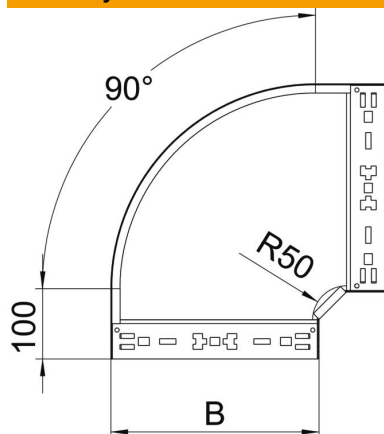

Techniniu duomeniu lapas

90° alkūnė „Magic“ 35 FS

Prekės numeris: 6041010

90° alkūnė su greitojo sujungimo sistema. Tinka visų tipų kabelių loveliams, kurių šonų aukštis yra 35 mm.

St Plienas

FS cinkuotas

Pagrindiniai duomenys

Prekės numeris	6041010
1 pavadinimas	90° kampas
2 pavadinimas	su greitu sujungimu
Gamintojas	OBO
Dydis	35x100
Medžiaga	Plienas
Paviršius	cinkuotas juostiniu būdu
Paviršiaus standartas	DIN EN 10346
Mažiausias pardavimo vienetas	1
Kiekio vienetas	Vienetas
Svoris	53,7 kg
Svorio vienetas	kg/100 vnt.

Techniniu duomenu lapas

90° alkūnė „Magic“ 35 FS

Prekės numeris: 6041010

Matmenys

Plotis	100 mm
Plotis	4 in
Aukštis	35 mm
Aukštis	1 in
Skardos storis	1,25 mm
Matmuo B	100 mm
Matmuo R	50 mm

Techniniai duomenys