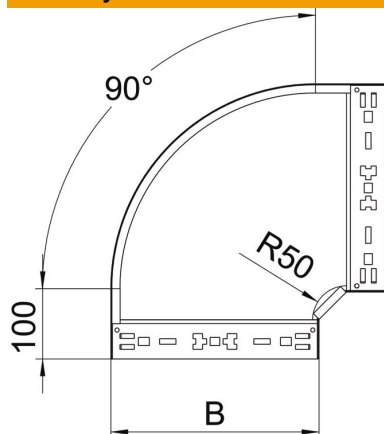

Techniniu duomeniu lapas

90° alkūnė „Magic“ 35 FS

Prekės numeris: 6041014

90° alkūnė su greitojo sujungimo sistema. Tinka visų tipų kabelių loveliams, kurių šonų aukštis yra 35 mm.

St Plienas

FS cinkuotas

Pagrindiniai duomenys

Prekės numeris	6041014
1 pavadinimas	90° kampas
2 pavadinimas	su greitu sujungimu
Gamintojas	OBO
Dydis	35x300
Medžiaga	Plienas
Paviršius	cinkuotas juostiniu būdu
Paviršiaus standartas	DIN EN 10346
Mažiausias pardavimo vienetas	1
Kiekio vienetas	Vienetas
Svoris	173 kg
Svorio vienetas	kg/100 vnt.

Techniniu duomeniu lapas

90° alkūnė „Magic“ 35 FS

Prekės numeris: 6041014

Matmenys

Plotis	300 mm
Plotis	12 in
Aukštis	35 mm
Aukštis	1 in
Skardos storis	1,25 mm
Matmuo B	300 mm
Matmuo R	50 mm

Techniniai duomenys