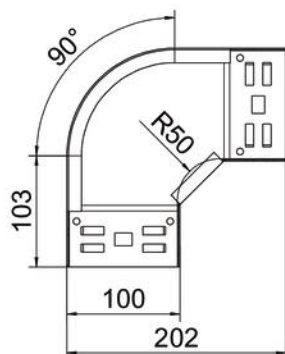

Techninių duomenų lapas

90° kampas „Magic“ 60 FS

Prekės numeris: 6041130

90° kampas su greitojo sujungimo sistema. Tinka visų tipų kabelių loveliams, kurių šonų aukštis yra 60 mm.

St Plienas

FS cinkuotas

Pagrindiniai duomenys

Prekės numeris	6041130
1 pavadinimas	90° kampas
2 pavadinimas	su greitu sujungimu
Gamintojas	OBO
Dydis	60x100
Medžiaga	Plienas
Paviršius	cinkuotas juostiniu būdu
Paviršiaus standartas	DIN EN 10346
Mažiausias pardavimo vienetas	1
Kiekio vienetas	Vienetas
Svoris	65,7 kg
Svorio vienetas	kg/100 vnt.

Techniniu duomenu lapas

90° kampas „Magic“ 60 FS

Prekės numeris: 6041130

Matmenys

Plotis	100 mm
Plotis	4 in
Aukštis	60 mm
Aukštis	2 in
Skardos storis	1,25 mm
Matmuo B	100 mm

Techniniai duomenys

Sulenkimas (kampas)	90°
Sujungimo elemento konstrukcija	integruotas sujungimo elementas
Opprettholdelse av funksjon	taip
Montažinis pagrindo perforavimas	ne
NATO skylių išdėstymo schema	ne
Krypties pakeitimas	horizontalus
Nerūdijantis plienas, beicuotas	ne
Šonų perforavimas	ne
Sutvirtinta konstrukcija	ne
Kabelių sistemos sujungiklio rūšis	Fiksatorius