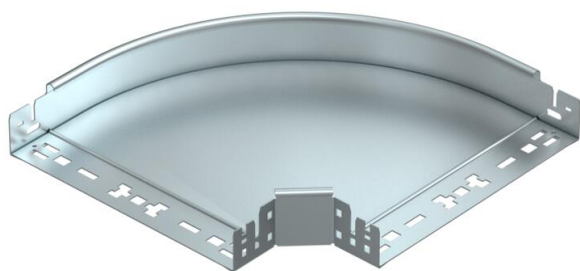

Techniniu duomenu lapas

90° kampas „Magic“ 60 FS

Prekės numeris: 6041136

90° kampas su greitojo sujungimo sistema. Tinka visų tipų kabelių loveliams, kurių šonų aukštis yra 60 mm.

St Plienas

FS cinkuotas

Pagrindiniai duomenys

Prekės numeris	6041136
1 pavadinimas	90° kampas
2 pavadinimas	su greitu sujungimu
Gamintojas	OBO
Dydis	60x300
Medžiaga	Plienas
Paviršius	cinkuotas juostiniu būdu
Paviršiaus standartas	DIN EN 10346
Mažiausias pardavimo vienetas	1
Kiekio vienetas	Vienetas
Svoris	192,2 kg
Svorio vienetas	kg/100 vnt.

Techniniu duomenu lapas

90° kampas „Magic“ 60 FS

Prekės numeris: 6041136

Matmenys

Plotis	300 mm
Plotis	12 in
Aukštis	60 mm
Aukštis	2 in
Skardos storis	1,25 mm
Matmuo B	300 mm

Techniniai duomenys

Sulenkimas (kampas)	90°
Sujungimo elemento konstrukcija	integruotas sujungimo elementas
Opprettholdelse av funksjon	taip
Montažinis pagrindo perforavimas	ne
NATO skylių išdėstymo schema	ne
Krypties pakeitimas	horizontalus
Nerūdijantis plienas, beicuotas	ne
Šonų perforavimas	ne
Sutvirtinta konstrukcija	ne
Kabelių sistemos sujungiklio rūšis	Fiksatorius