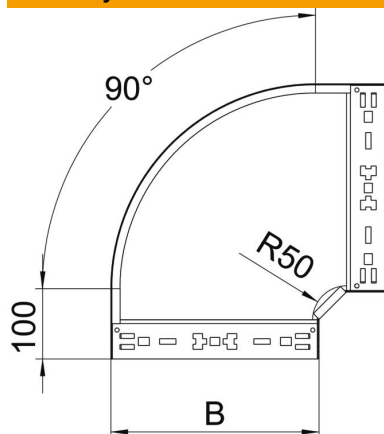

Techniniu duomenu lapas

90° kampas „Magic“ 60 FS

Prekės numeris: 6041136

90° kampas su greitojo sujungimo sistema. Tinka visų tipų kabelių loveliams, kurių šonų aukštis yra 60 mm.

St Plienas

FS cinkuotas

Pagrindiniai duomenys

Prekės numeris	6041136
1 pavadinimas	90° kampas
2 pavadinimas	su greitu sujungimu
Gamintojas	OBO
Dydis	60x300
Medžiaga	Plienas
Paviršius	cinkuotas juostiniu būdu
Paviršiaus standartas	DIN EN 10346
Mažiausias pardavimo vienetas	1
Kiekio vienetas	Vienetas
Svoris	192,2 kg
Svorio vienetas	kg/100 vnt.

Techniniu duomenu lapas

90° kampas „Magic“ 60 FS

Prekės numeris: 6041136

Matmenys

Plotis	300 mm
Plotis	12 in
Aukštis	60 mm
Aukštis	2 in
Skardos storis	1,25 mm
Matmuo B	300 mm

Techniniai duomenys

Sulenkimas (kampas)	90°
Sujungimo elemento konstrukcija	integruotas sujungimo elementas
Opprettholdelse av funksjon	taip
Montažinis pagrindo perforavimas	ne
NATO skylių išdėstymo schema	ne
Krypties pakeitimas	horizontalus
Nerūdijantis plienas, beicuotas	ne
Šonų perforavimas	ne
Sutvirtinta konstrukcija	ne
Kabelių sistemos sujungiklio rūšis	Fiksatorius