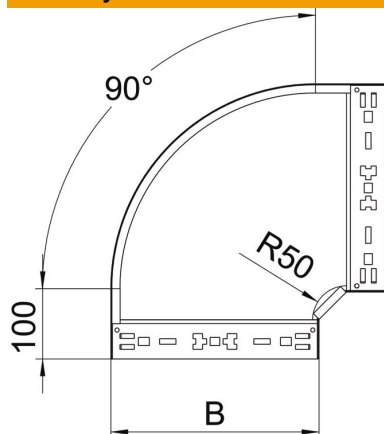

Techniniu duomeniu lapas

90° kampas „Magic“ 60 A4

Prekės numeris: 6041208

90° kampas su greitojo sujungimo sistema. Tinka visų tipų kabelių loveliams, kurių šonų aukštis yra 60 mm.

A4 Plienas, nerūdijantis, 1.4571

2B šviesus, apdirbtas

Pagrindiniai duomenys

Prekės numeris	6041208
Tipas	RBM 90 640 A4
1 pavadinimas	90° kampas
2 pavadinimas	su greitu sujungimu
Gamintojas	OBO
Dydis	60x400
Medžiaga	Plienas, nerūdijantis, 1.4571
Paviršius	šviesus, apdirbtas
Paviršiaus standartas	
Mažiausias pardavimo vienetas	1
Kiekio vienetas	Vienetas
Svoris	274,7 kg
Svorio vienetas	kg/100 vnt.

Techniniu duomenu lapas

90° kampas „Magic“ 60 A4

Prekės numeris: 6041208

Matmenys

Plotis	400 mm
Aukštis	60 mm
Skardos storis	1,25 mm
Matmuo B	400 mm

Techniniai duomenys

Sulenkimas (kampas)	90°
Sujungimo elemento konstrukcija	integruotas sujungimo elementas
Opprettholdelse av funksjon	ne
Montažinis pagrindo perforavimas	ne
NATO skylių išdėstymo schema	ne
Krypties pakeitimas	horizontalus
Nerūdijantis plienas, beicuotas	ne
Šonų perforavimas	ne
Sutvirtinta konstrukcija	ne
Kabelių sistemos sujungiklio rūšis	Fiksatorius