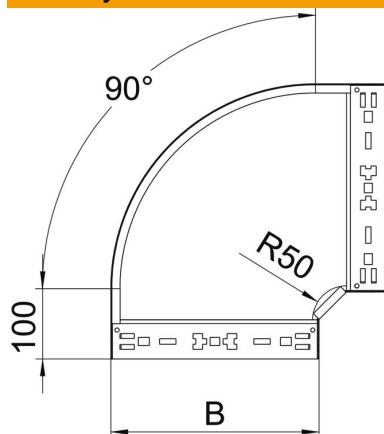

Techniniu duomenu lapas

90° kampas „Magic“ 60 FS

Prekės numeris: 6041138

90° kampas su greitojo sujungimo sistema. Tinka visų tipų kabelių loveliams, kurių šonų aukštis yra 60 mm.

St Plienas

FS cinkuotas

Pagrindiniai duomenys

Prekės numeris	6041138
1 pavadinimas	90° kampas
2 pavadinimas	su greitu sujungimu
Gamintojas	OBO
Dydis	60x400
Medžiaga	Plienas
Paviršius	cinkuotas juostiniu būdu
Paviršiaus standartas	DIN EN 10346
Mažiausias pardavimo vienetas	1
Kiekio vienetas	Vienetas
Svoris	274,7 kg
Svorio vienetas	kg/100 vnt.

Techniniu duomenu lapas

90° kampas „Magic“ 60 FS

Prekės numeris: 6041138

Matmenys

Plotis	400 mm
Plotis	16 in
Aukštis	60 mm
Aukštis	2 in
Skardos storis	1,25 mm
Matmuo B	400 mm

Techniniai duomenys

Sulenkimas (kampas)	90°
Sujungimo elemento konstrukcija	integruotas sujungimo elementas
Opprettholdelse av funksjon	taip
Montažinis pagrindo perforavimas	ne
NATO skylių išdėstymo schema	ne
Krypties pakeitimas	horizontalus
Nerūdijantis plienas, beicuotas	ne
Šonų perforavimas	ne
Sutvirtinta konstrukcija	ne
Kabelių sistemos sujungiklio rūšis	Fiksatorius