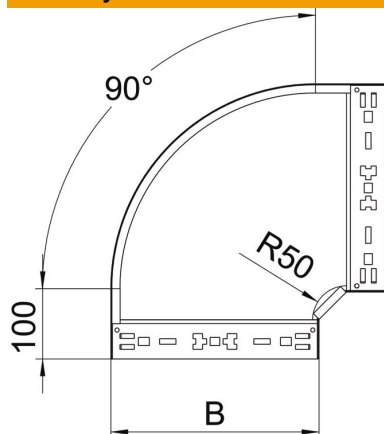

Techniniu duomenu lapas

90° kampas „Magic“ 60 A4

Prekės numeris: 6041210

90° kampas su greitojo sujungimo sistema. Tinka visų tipų kabelių loveliams, kurių šonų aukštis yra 60 mm.

A4 Plienas, nerūdijantis, 1.4571

2B šviesus, apdirbtas

Pagrindiniai duomenys

Prekės numeris	6041210
1 pavadinimas	90° kampas
2 pavadinimas	su greitu sujungimu
Gamintojas	OBO
Dydis	60x500
Medžiaga	Plienas, nerūdijantis, 1.4571
Paviršius	šviesus, apdirbtas
Paviršiaus standartas	
Mažiausias pardavimo vienetas	1
Kiekio vienetas	Vienetas
Svoris	376,3 kg
Svorio vienetas	kg/100 vnt.

Techniniu duomenu lapas

90° kampas „Magic“ 60 A4

Prekės numeris: 6041210

Matmenys

Plotis	500 mm
Aukštis	60 mm
Skardos storis	1,25 mm
Matmuo B	500 mm

Techniniai duomenys

Sulenkimas (kampas)	90°
Sujungimo elemento konstrukcija	integruotas sujungimo elementas
Opprettholdelse av funksjon	ne
Montažinis pagrindo perforavimas	ne
NATO skylių išdėstymo schema	ne
Krypties pakeitimas	horizontalus
Nerūdijantis plienas, beicuotas	ne
Šonų perforavimas	ne
Sutvirtinta konstrukcija	ne
Kabelių sistemos sujungiklio rūšis	Fiksatorius