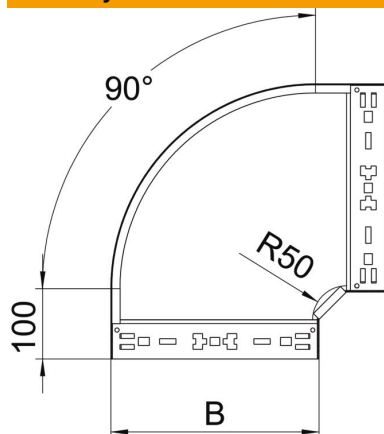

Techniniu duomeniu lapas

90° alkūnė „Magic“ 85 FS

Prekės numeris: 6041490

90° alkūnė su greitojo sujungimo sistema. Tinka visų tipų kabelių loveliams, kurių šonų aukštis yra 85 mm.

St	Plienas
FS	cinkuotas

Pagrindiniai duomenys

Prekės numeris	6041490
1 pavadinimas	90° kampas
2 pavadinimas	su greitu sujungimu
Gamintojas	OBO
Dydis	85x100
Medžiaga	Plienas
Paviršius	cinkuotas juostiniu būdu
Paviršiaus standartas	DIN EN 10346
Mažiausias pardavimo vienetas	1
Kiekio vienetas	Vienetas
Svoris	78,5 kg
Svorio vienetas	kg/100 vnt.

Techniniu duomenu lapas

90° alkūnė „Magic“ 85 FS

Prekės numeris: 6041490

Matmenys

Plotis	100 mm
Aukštis	85 mm
Skardos storis	1,25 mm
Matmuo B	100 mm

Techniniai duomenys

Sulenkimas (kampas)	90°
Sujungimo elemento konstrukcija	integruotas sujungimo elementas
Opprettholdelse av funksjon	ne
Montažinis pagrindo perforavimas	ne
NATO skylių išdėstymo schema	ne
Krypties pakeitimas	horizontalus
Nerūdijantis plienas, beicuotas	ne
Šonų perforavimas	ne
Sutvirtinta konstrukcija	ne
Kabelių sistemos sujungiklio rūšis	Fiksatorius