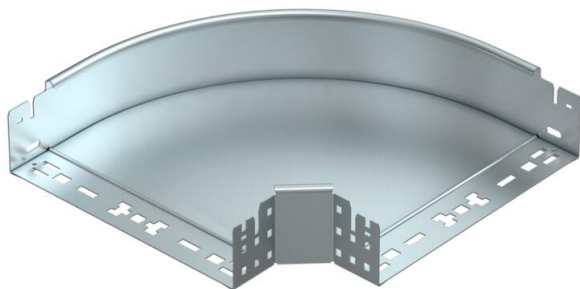

# Techniniu duomeniu lapas

90° alkūnė „Magic“ 85 FS

Prekės numeris: 6041494

90° alkūnė su greitojo sujungimo sistema. Tinka visų tipų kabelių loveliams, kurių šonų aukštis yra 85 mm.

**St** Plienas

**FS** cinkuotas

## Pagrindiniai duomenys

Prekės numeris	6041494
1 pavadinimas	90° kampas
2 pavadinimas	su greitu sujungimu
Gamintojas	OBO
Dydis	85x300
Medžiaga	Plienas
Paviršius	cinkuotas juostiniu būdu
Paviršiaus standartas	DIN EN 10346
Mažiausias pardavimo vienetas	1
Kiekio vienetas	Vienetas
Svoris	213,3 kg
Svorio vienetas	kg/100 vnt.

# Techniniu duomenu lapas

90° alkūnė „Magic“ 85 FS

Prekės numeris: 6041494

## Matmenys

Plotis	300 mm
Aukštis	85 mm
Skardos storis	1,25 mm
Matmuo B	300 mm