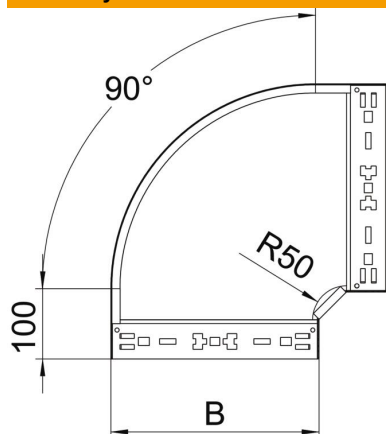

# Techniniu duomeniu lapas

90° alkūnė „Magic“ 85 FS

Prekės numeris: 6041494

90° alkūnė su greitojo sujungimo sistema. Tinka visų tipų kabelių loveliams, kurių šonų aukštis yra 85 mm.

**St** Plienas

**FS** cinkuotas

## Pagrindiniai duomenys

Prekės numeris	6041494
1 pavadinimas	90° kampas
2 pavadinimas	su greitu sujungimu
Gamintojas	OBO
Dydis	85x300
Medžiaga	Plienas
Paviršius	cinkuotas juostiniu būdu
Paviršiaus standartas	DIN EN 10346
Mažiausias pardavimo vienetas	1
Kiekio vienetas	Vienetas
Svoris	213,3 kg
Svorio vienetas	kg/100 vnt.

# Techniniu duomenu lapas

90° alkūnė „Magic“ 85 FS

Prekės numeris: 6041494

## Matmenys

Plotis	300 mm
Aukštis	85 mm
Skardos storis	1,25 mm
Matmuo B	300 mm