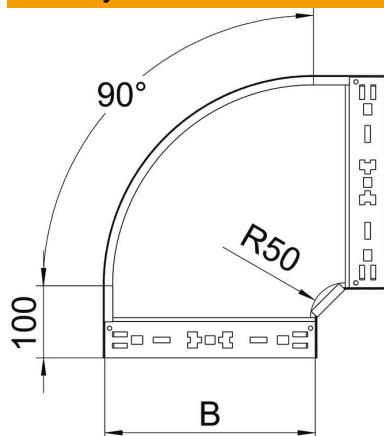

Techniniu duomeniu lapas

90° alkūnė „Magic“ 85 FT

Prekės numeris: 6041514

90° alkūnė su greitojo sujungimo sistema. Tinka visų tipų kabelių loveliams, kurių šonų aukštis yra 85 mm.

St Plienas

FT karštai cinkuotas

Pagrindiniai duomenys

Prekės numeris	6041514
1 pavadinimas	90° kampas
2 pavadinimas	su greitu sujungimu
Gamintojas	OBO
Dydis	85x300
Medžiaga	Plienas
Paviršius	karštai cinkuotas
Paviršiaus standartas	DIN EN ISO 1461
Mažiausias pardavimo vienetas	1
Kiekio vienetas	Vienetas
Svoris	228,7 kg
Svorio vienetas	kg/100 vnt.

Techniniu duomenu lapas

90° alkūnė „Magic“ 85 FT

Prekės numeris: 6041514

Matmenys

Plotis	300 mm
Aukštis	85 mm
Skardos storis	1,25 mm
Matmuo B	300 mm

Techniniai duomenys

Sulenimas (kampas)	90°
Sujungimo elemento konstrukcija	integruotas sujungimo elementas
Opprettholdelse av funksjon	ne
Montažinis pagrindo perforavimas	ne
NATO skylių išdėstymo schema	ne
Krypties pakeitimas	horizontalus
Nerūdijantis plienas, beicuotas	ne
Šonų perforavimas	ne
Sutvirtinta konstrukcija	ne
Kabelių sistemos sujungiklio rūšis	Fiksatorius