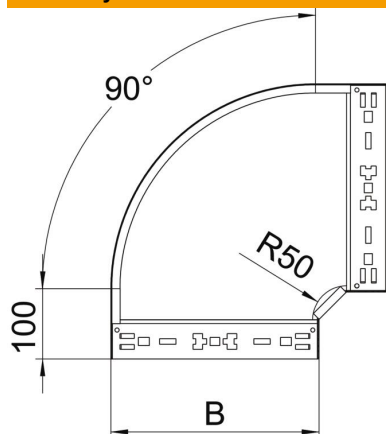

Techniniu duomeniu lapas

90° alkūnė „Magic“ 85 FS

Prekės numeris: 6041496

90° alkūnė su greitojo sujungimo sistema. Tinka visų tipų kabelių loveliams, kurių šonų aukštis yra 85 mm.

St Plienas

FS cinkuotas

Pagrindiniai duomenys

Prekės numeris	6041496
1 pavadinimas	90° kampas
2 pavadinimas	su greitu sujungimu
Gamintojas	OBO
Dydis	85x400
Medžiaga	Plienas
Paviršius	cinkuotas juostiniu būdu
Paviršiaus standartas	DIN EN 10346
Mažiausias pardavimo vienetas	1
Kiekio vienetas	Vienetas
Svoris	299,7 kg
Svorio vienetas	kg/100 vnt.

Techniniu duomenu lapas

90° alkūnė „Magic“ 85 FS

Prekės numeris: 6041496

Matmenys

Plotis	400 mm
Aukštis	85 mm
Skardos storis	1,25 mm
Matmuo B	400 mm

Techniniai duomenys

Sulenkimas (kampas)	90°
Sujungimo elemento konstrukcija	integruotas sujungimo elementas
Opprettholdelse av funksjon	ne
Montažinis pagrindo perforavimas	ne
NATO skylių išdėstymo schema	ne
Krypties pakeitimas	horizontalus
Nerūdijantis plienas, beicuotas	ne
Šonų perforavimas	ne
Sutvirtinta konstrukcija	ne
Kabelių sistemos sujungiklio rūšis	Fiksatorius