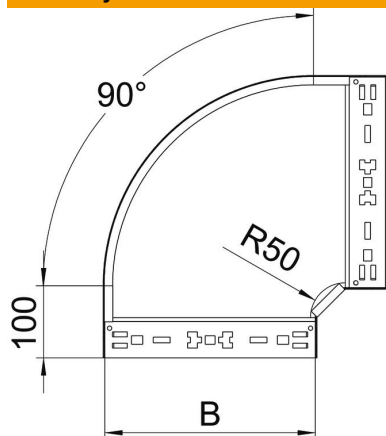

Techniniu duomeniu lapas

90° alkūnė „Magic“ 85 FT

Prekės numeris: 6041516

90° alkūnė su greitojo sujungimo sistema. Tinka visų tipų kabelių loveliams, kurių šonų aukštis yra 85 mm.

St Plienas

FT karštai cinkuotas

Pagrindiniai duomenys

Prekės numeris	6041516
Tipas	RBM 90 840 FT
1 pavadinimas	90° kampas
2 pavadinimas	su greitu sujungimu
Gamintojas	OBO
Dydis	85x400
Medžiaga	Plienas
Paviršius	karštai cinkuotas
Paviršiaus standartas	DIN EN ISO 1461
Mažiausias pardavimo vienetas	1
Kiekio vienetas	Vienetas
Svoris	321,4 kg
Svorio vienetas	kg/100 vnt.

Techniniu duomenu lapas

90° alkūnė „Magic“ 85 FT

Prekės numeris: 6041516

Matmenys

Plotis	400 mm
Aukštis	85 mm
Skardos storis	1,25 mm
Matmuo B	400 mm

Techniniai duomenys

Sulenimas (kampas)	90°
Sujungimo elemento konstrukcija	integruotas sujungimo elementas
Opprettholdelse av funksjon	ne
Montažinis pagrindo perforavimas	ne
NATO skylių išdėstymo schema	ne
Krypties pakeitimas	horizontalus
Nerūdijantis plienas, beicuotas	ne
Šonų perforavimas	ne
Sutvirtinta konstrukcija	ne
Kabelių sistemos sujungiklio rūšis	Fiksatorius