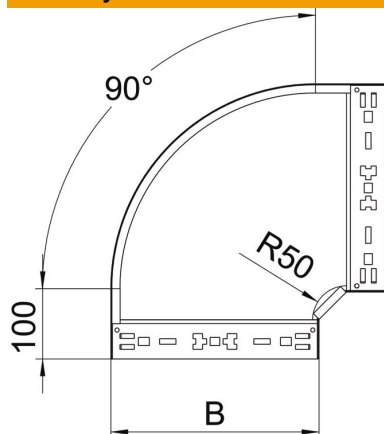

Techniniu duomeniu lapas

90° alkūnė „Magic“ 85 FS

Prekės numeris: 6041498

90° alkūnė su greitojo sujungimo sistema. Tinka visų tipų kabelių loveliams, kurių šonų aukštis yra 85 mm.

St Plienas
FS cinkuotas

Pagrindiniai duomenys

| | |
|-------------------------------|--------------------------|
| Prekės numeris | 6041498 |
| 1 pavadinimas | 90° kampas |
| 2 pavadinimas | su greitu sujungimu |
| Gamintojas | OBO |
| Dydis | 85x500 |
| Medžiaga | Plienas |
| Paviršius | cinkuotas juostiniu būdu |
| Paviršiaus standartas | DIN EN 10346 |
| Mažiausias pardavimo vienetas | 1 |
| Kiekio vienetas | Vienetas |
| Svoris | 405,3 kg |
| Svorio vienetas | kg/100 vnt. |

Techniniu duomenu lapas

90° alkūnė „Magic“ 85 FS

Prekės numeris: 6041498

OBO
BETTERMANN

Matmenys

| | |
|----------------|---------|
| Plotis | 500 mm |
| Aukštis | 85 mm |
| Skardos storis | 1,25 mm |
| Matmuo B | 500 mm |

Techniniai duomenys

| | |
|------------------------------------|---------------------------------|
| Sulenkimas (kampas) | 90° |
| Sujungimo elemento konstrukcija | integruotas sujungimo elementas |
| Opprettholdelse av funksjon | ne |
| Montažinis pagrindo perforavimas | ne |
| NATO skylių išdėstymo schema | ne |
| Krypties pakeitimas | horizontalus |
| Nerūdijantis plienas, beicuotas | ne |
| Šonų perforavimas | ne |
| Sutvirtinta konstrukcija | ne |
| Kabelių sistemos sujungiklio rūšis | Fiksatorius |