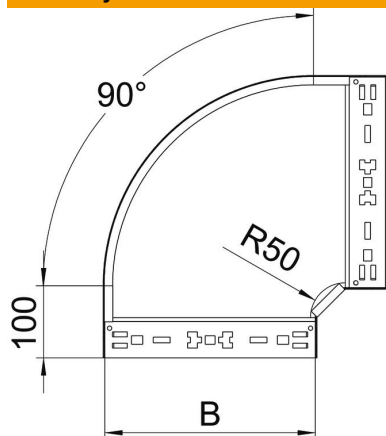

Techniniu duomeniu lapas

90° alkūnė „Magic“ 85 FT

Prekės numeris: 6041518

90° alkūnė su greitojo sujungimo sistema. Tinka visų tipų kabelių loveliams, kurių šonų aukštis yra 85 mm.

St Plienas

FT karštai cinkuotas

Pagrindiniai duomenys

Prekės numeris	6041518
Tipas	RBM 90 850 FT
1 pavadinimas	90° kampas
2 pavadinimas	su greitu sujungimu
Gamintojas	OBO
Dydis	85x500
Medžiaga	Plienas
Paviršius	karštai cinkuotas
Paviršiaus standartas	DIN EN ISO 1461
Mažiausias pardavimo vienetas	1
Kiekio vienetas	Vienetas
Svoris	434,6 kg
Svorio vienetas	kg/100 vnt.

Techniniu duomeniu lapas

90° alkūnė „Magic“ 85 FT

Prekės numeris: 6041518

Matmenys

Plotis	500 mm
Aukštis	85 mm
Skardos storis	1,25 mm
Matmuo B	500 mm

Techniniai duomenys

Sulenimas (kampas)	90°
Sujungimo elemento konstrukcija	integruotas sujungimo elementas
Opprettholdelse av funksjon	ne
Montažinis pagrindo perforavimas	ne
NATO skylių išdėstymo schema	ne
Krypties pakeitimas	horizontalus
Nerūdijantis plienas, beicuotas	ne
Šonų perforavimas	ne
Sutvirtinta konstrukcija	ne
Kabelių sistemos sujungiklio rūšis	Fiksatorius