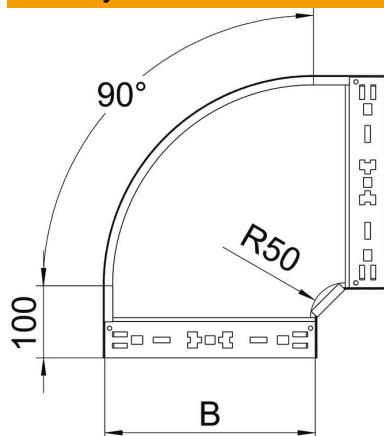

Techniniu duomeniu lapas

90° alkūnė „Magic“ 85 FT

Prekės numeris: 6041520

90° alkūnė su greitojo sujungimo sistema. Tinka visų tipų kabelių loveliams, kurių šonų aukštis yra 85 mm.

St Plienas

FT karštai cinkuotas

Pagrindiniai duomenys

Prekės numeris	6041520
Tipas	RBM 90 860 FT
1 pavadinimas	90° kampas
2 pavadinimas	su greitu sujungimu
Gamintojas	OBO
Dydis	85x600
Medžiaga	Plienas
Paviršius	karštai cinkuotas
Paviršiaus standartas	DIN EN ISO 1461
Mažiausias pardavimo vienetas	1
Kiekio vienetas	Vienetas
Svoris	564,5 kg
Svorio vienetas	kg/100 vnt.

Techniniu duomeniu lapas

90° alkūnė „Magic“ 85 FT

Prekės numeris: 6041520

Matmenys

Plotis	600 mm
Aukštis	85 mm
Skardos storis	1,25 mm
Matmuo B	600 mm

Techniniai duomenys

Sulenimas (kampas)	90°
Sujungimo elemento konstrukcija	integruotas sujungimo elementas
Opprettholdelse av funksjon	ne
Montažinis pagrindo perforavimas	ne
NATO skylių išdėstymo schema	ne
Krypties pakeitimas	horizontalus
Nerūdijantis plienas, beicuotas	ne
Šonų perforavimas	ne
Sutvirtinta konstrukcija	ne
Kabelių sistemos sujungiklio rūšis	Fiksatorius