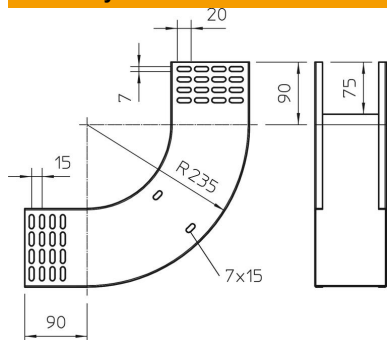

Techniniu duomeniu lapas

90° vertikali alkūnė, kylanti 110 FS

Prekės numeris: 7007310

Vertikaloji 90° alkūnė, kylančios konstrukcijos, visų tipų kabelių loveliams, kurių šonų aukštis yra 110 mm.
Vertikali alkūnė įstumiama pro kabelių lovelio galą ir prisukama.
Tvirtinimo detalės užsakomos atskirai.

CE

St Plienas

FS cinkuotas

Pagrindiniai duomenys

Prekės numeris	7007310
Tipas	RBV 110 S FS
1 pavadinimas	90° vertikalus kampas
2 pavadinimas	kylantis
Gamintojas	OBO
Dydis	110x100
Medžiaga	Plienas
Paviršius	cinkuotas juostiniu būdu
Paviršiaus standartas	DIN EN 10346
Mažiausias pardavimo vienetas	1
Kiekio vienetas	Vienetas
Svoris	120,1 kg
Svorio vienetas	kg/100 vnt.

Techniniu duomeniu lapas

90° vertikali alkūnė, kylanti 110 FS

Prekės numeris: 7007310

Matmenys

Plotis	100 mm
Plotis	4 in
Aukštis	110 mm
Aukštis	4 in
Skardos storis	1 mm
Matmuo B	100 mm

Techniniai duomenys

Sulenkimas (kampas)	90°
Sujungimo elemento konstrukcija	be sujungimo elemento
Oppretholdelse av funksjon	ne
Montažinis pagrindo perforavimas	ne
NATO skylių išdėstymo schema	ne
Krypties pakeitimas	Vertikaliai kylantis
Nerūdijantis plienas, beicuotas	ne
Šonų perforavimas	ne
Sutvirtinta konstrukcija	ne
Kabelių sistemos sujungiklio rūšis	įsuktas