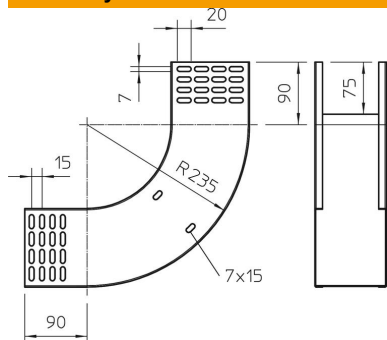

# Techniniu duomeniu lapas

90° vertikali alkūnė, kylanti FT

Prekės numeris: 7007398

Vertikaloji 90° alkūnė, kylančios konstrukcijos, visų tipų kabelių loveliams, kurių šonų aukštis yra 110 mm.  
Vertikali alkūnė įstumiama pro kabelių lovelio galą ir prisukama.  
Tvirtinimo detalės užsakomos atskirai.

## Pagrindiniai duomenys

Prekės numeris	7007398
Tipas	RBV 110 S FT
1 pavadinimas	90° vertikalus kampas
2 pavadinimas	kylantis
Gamintojas	OBO
Dydis	110x100
Medžiaga	Plienas
Paviršius	karštai cinkuotas
Paviršiaus standartas	DIN EN ISO 1461
Mažiausias pardavimo vienetas	1
Kiekio vienetas	Vienetas
Svoris	120 kg
Svorio vienetas	kg/100 vnt.

# Techniniu duomenu lapas

90° vertikali alkūnė, kylanti FT

Prekės numeris: 7007398

## Matmenys

Plotis	100 mm
Plotis	4 in
Aukštis	110 mm
Aukštis	4 in
Skardos storis	1 mm
Matmuo B	100 mm