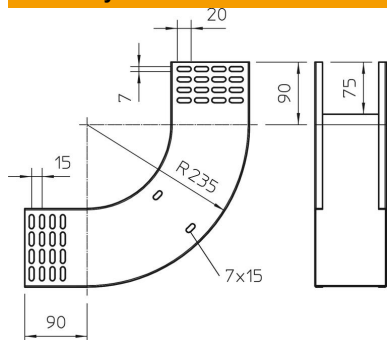

# Techniniu duomeniu lapas

90° vertikali alkūnė, kylanti 110 FS

Prekės numeris: 7007312

Vertikaloji 90° alkūnė, kylančios konstrukcijos, visų tipų kabelių loveliams, kurių šonų aukštis yra 110 mm.  
Vertikali alkūnė įstumiama pro kabelių lovelio galą ir prisukama.  
Tvirtinimo detalės užsakomos atskirai.

## Pagrindiniai duomenys

Prekės numeris	7007312
Tipas	RBV 115 S FS
1 pavadinimas	90° vertikalus kampas
2 pavadinimas	kylantis
Gamintojas	OBO
Dydis	110x150
Medžiaga	Plienas
Paviršius	cinkuotas juostiniu būdu
Paviršiaus standartas	DIN EN 10346
Mažiausias pardavimo vienetas	1
Kiekio vienetas	Vienetas
Svoris	135 kg
Svorio vienetas	kg/100 vnt.

# Techniniu duomenu lapas

90° vertikali alkūnė, kylanti 110 FS

Prekės numeris: 7007312

## Matmenys

Plotis	150 mm
Aukštis	110 mm
Aukštis	4 in
Skardos storis	1 mm
Matmuo B	150 mm