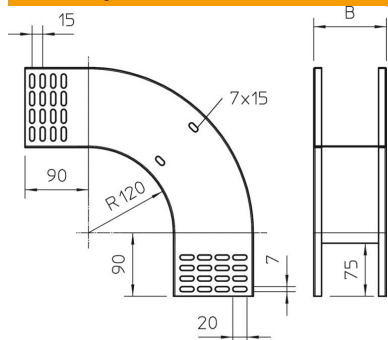

Techniniu duomeniu lapas

90° vertikali alkūnė, besileidžianti 110 FS

Prekės numeris: 7007358

Vertikaloji 90° alkūnė, besileidžiančios konstrukcijos, visų tipų kabelių loveliams, kurių šonų aukštis yra 110 mm.
Vertikali alkūnė įstumiama pro kabelių lovelio galą ir prisukama.
Tvirtinimo detalės užsakomos atskirai.

St Plienas

FS cinkuotas

Pagrindiniai duomenys

Prekės numeris	7007358
1 pavadinimas	90° vertikalus kampas
2 pavadinimas	besileidžiantis
Gamintojas	OBO
Dydis	110x300
Medžiaga	Plienas
Paviršius	cinkuotas juostiniu būdu
Paviršiaus standartas	DIN EN 10346
Mažiausias pardavimo vienetas	1
Kiekio vienetas	Vienetas
Svoris	141,6 kg
Svorio vienetas	kg/100 vnt.

Techniniu duomeniu lapas

90° vertikali alkūnė, besileidžianti 110 FS

Prekės numeris: 7007358

Matmenys

Plotis	300 mm
Plotis	12 in
Aukštis	110 mm
Aukštis	4 in
Skardos storis	1 mm
Matmuo B	300 mm

Techniniai duomenys