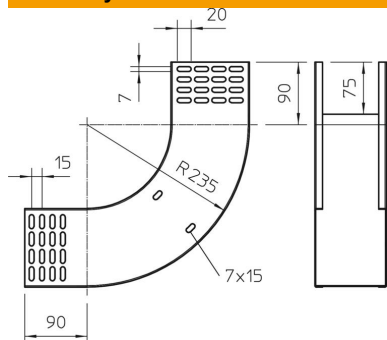

Techniniu duomeniu lapas

90° vertikali alkūnė, kylanti 110 FS

Prekės numeris: 7007322

Vertikaloji 90° alkūnė, kylančios konstrukcijos, visų tipų kabelių loveliams, kurių šonų aukštis yra 110 mm.
Vertikali alkūnė įstumiama pro kabelių lovelio galą ir prisukama.
Tvirtinimo detalės užsakomos atskirai.

CE

St Plienas

FS cinkuotas

Pagrindiniai duomenys

Prekės numeris	7007322
1 pavadinimas	90° vertikalus kampas
2 pavadinimas	kylantis
Gamintojas	OBO
Dydis	110x400
Medžiaga	Plienas
Paviršius	cinkuotas juostiniu būdu
Paviršiaus standartas	DIN EN 10346
Mažiausias pardavimo vienetas	1
Kiekio vienetas	Vienetas
Svoris	213,6 kg
Svorio vienetas	kg/100 vnt.

Techniniu duomeniu lapas

90° vertikali alkūnė, kylanti 110 FS

Prekės numeris: 7007322

Matmenys

Plotis	400 mm
Plotis	16 in
Aukštis	110 mm
Aukštis	4 in
Skardos storis	1 mm
Matmuo B	400 mm

Techniniai duomenys

Sulenkimas (kampas)	90°
Sujungimo elemento konstrukcija	be sujungimo elemento
Oppretholdelse av funksjon	ne
Montažinis pagrindo perforavimas	ne
NATO skylių išdėstymo schema	ne
Krypties pakeitimas	Vertikaliai kylantis
Nerūdijantis plienas, beicuotas	ne
Šonų perforavimas	ne
Sutvirtinta konstrukcija	ne
Kabelių sistemos sujungiklio rūšis	įsuktas