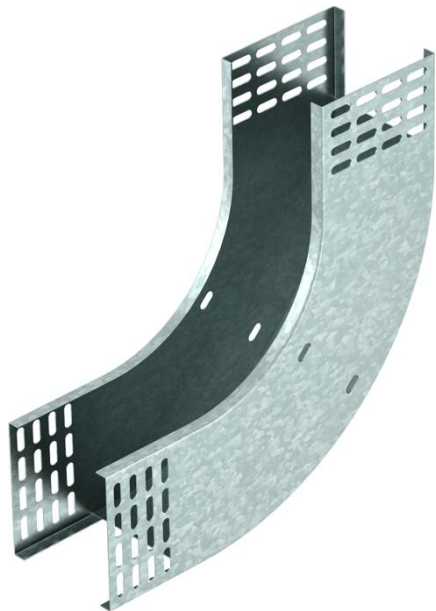

Techniniu duomeniu lapas

90° vertikali alkūnė, kylanti 110 FS

Prekės numeris: 7007322

Vertikaloji 90° alkūnė, kylančios konstrukcijos, visų tipų kabelių loveliams, kurių šonų aukštis yra 110 mm.
Vertikali alkūnė įstumiama pro kabelių lovelio galą ir prisukama.
Tvirtinimo detalės užsakomos atskirai.

CE

St Plienas

FS cinkuotas

Pagrindiniai duomenys

Prekės numeris	7007322
1 pavadinimas	90° vertikalus kampas
2 pavadinimas	kylantis
Gamintojas	OBO
Dydis	110x400
Medžiaga	Plienas
Paviršius	cinkuotas juostiniu būdu
Paviršiaus standartas	DIN EN 10346
Mažiausias pardavimo vienetas	1
Kiekio vienetas	Vienetas
Svoris	213,6 kg
Svorio vienetas	kg/100 vnt.

Techniniu duomeniu lapas

90° vertikali alkūnė, kylanti 110 FS

Prekės numeris: 7007322

Matmenys

Plotis	400 mm
Plotis	16 in
Aukštis	110 mm
Aukštis	4 in
Skardos storis	1 mm
Matmuo B	400 mm

Techniniai duomenys

Sulenkimas (kampas)	90°
Sujungimo elemento konstrukcija	be sujungimo elemento
Oppretholdelse av funksjon	ne
Montažinis pagrindo perforavimas	ne
NATO skylių išdėstymo schema	ne
Krypties pakeitimas	Vertikaliai kylantis
Nerūdijantis plienas, beicuotas	ne
Šonų perforavimas	ne
Sutvirtinta konstrukcija	ne
Kabelių sistemos sujungiklio rūšis	įsuktas