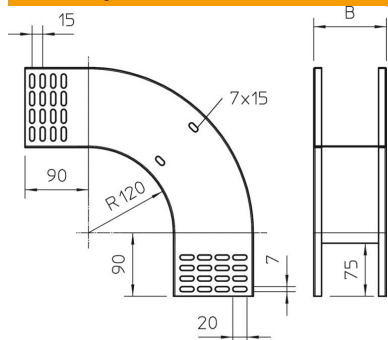

Techniniu duomeniu lapas

90° vertikali alkūnė, besileidžianti 110 FS

Prekės numeris: 7007366

Vertikaloji 90° alkūnė, besileidžiančios konstrukcijos, visų tipų kabelių loveliams, kurių šonų aukštis yra 110 mm.
Vertikali alkūnė įstumiama pro kabelių lovėlio galą ir prisukama.
Tvirtinimo detalės užsakomos atskirai.

St Plienas

FS cinkuotas

Pagrindiniai duomenys

Prekės numeris	7007366
Tipas	RBV 150 F FS
1 pavadinimas	90° vertikalus kampas
2 pavadinimas	besileidžiantis
Gamintojas	OBO
Dydis	110x500
Medžiaga	Plienas
Paviršius	cinkuotas juostiniu būdu
Paviršiaus standartas	DIN EN 10346
Mažiausias pardavimo vienetas	1
Kiekio vienetas	Vienetas
Svoris	176,9 kg
Svorio vienetas	kg/100 vnt.

Techniniu duomeniu lapas

90° vertikali alkūnė, besileidžianti 110 FS

Prekės numeris: 7007366

Matmenys

Plotis	500 mm
Plotis	20 in
Aukštis	110 mm
Aukštis	4 in
Skardos storis	1 mm
Matmuo B	500 mm

Techniniai duomenys