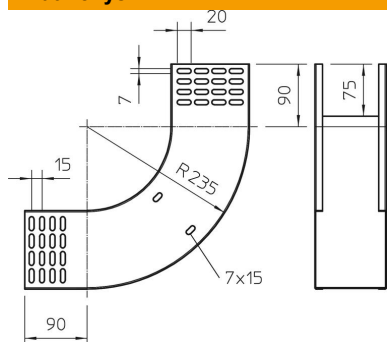

Techniniu duomeniu lapas

90° vertikali alkūnė, kylanti 110 FS

Prekės numeris: 7007330

Vertikaloji 90° alkūnė, kylančios konstrukcijos, visų tipų kabelių loveliams, kurių šonų aukštis yra 110 mm.
Vertikali alkūnė įstumiama pro kabelių lovelio galą ir prisukama.
Tvirtinimo detalės užsakomos atskirai.

CE

St Plienas

FS cinkuotas

Pagrindiniai duomenys

Prekės numeris	7007330
Tipas	RBV 155 S FS
1 pavadinimas	90° vertikalus kampas
2 pavadinimas	kylantis
Gamintojas	OBO
Dydis	110x550
Medžiaga	Plienas
Paviršius	cinkuotas juostiniu būdu
Paviršiaus standartas	DIN EN 10346
Mažiausias pardavimo vienetas	1
Kiekio vienetas	Vienetas
Svoris	260,4 kg
Svorio vienetas	kg/100 vnt.

Techniniu duomeniu lapas

90° vertikali alkūnė, kylanti 110 FS

Prekės numeris: 7007330

Matmenys

Plotis	550 mm
Plotis	22 in
Aukštis	110 mm
Aukštis	4 in
Skardos storis	1 mm
Matmuo B	550 mm

Techniniai duomenys

Sulenkimas (kampas)	90°
Sujungimo elemento konstrukcija	be sujungimo elemento
Oppretholdelse av funksjon	ne
Montažinis pagrindo perforavimas	ne
NATO skylių išdėstymo schema	ne
Krypties pakeitimas	Vertikaliai kylantis
Nerūdijantis plienas, beicuotas	ne
Šonų perforavimas	ne
Sutvirtinta konstrukcija	ne
Kabelių sistemos sujungiklio rūšis	įsuktas