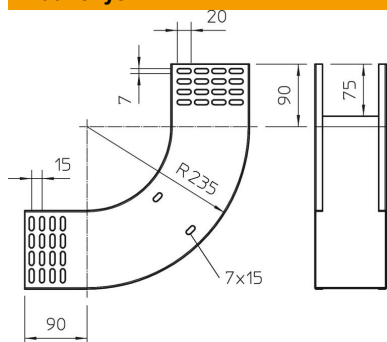

# Techniniu duomeniu lapas

90 vertikali alkūnė, kylanti, FT

Prekės numeris: 7007331

Vertikaloji 90° alkūnė, kylančios konstrukcijos, visų tipų kabelių loveliams, kurių šonų aukštis yra 110 mm.  
Vertikali alkūnė įstumiama pro kabelių lovelio galą ir prisukama.  
Tvirtinimo detalės užsakomos atskirai.

## Pagrindiniai duomenys

Prekės numeris	7007331
Tipas	RBV 155 S FT
1 pavadinimas	90° vertikalus kampas
2 pavadinimas	kylantis
Gamintojas	OBO
Dydis	110x550
Medžiaga	Plienas
Paviršius	karštai cinkuotas
Paviršiaus standartas	DIN EN ISO 1461
Mažiausias pardavimo vienetas	1
Kiekio vienetas	Vienetas
Svoris	260,4 kg
Svorio vienetas	kg/100 vnt.

# Techniniu duomenu lapas

90 vertikali alkūnė, kylanti, FT

Prekės numeris: 7007331

## Matmenys

Plotis	550 mm
Plotis	22 in
Aukštis	110 mm
Aukštis	4 in
Skardos storis	1 mm
Matmuo B	550 mm