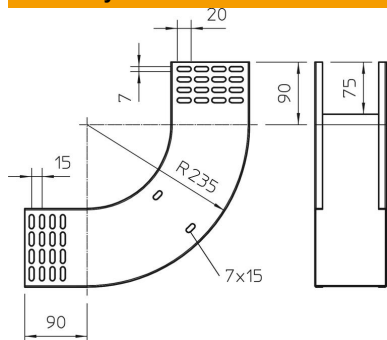

# Techniniu duomeniu lapas

90° vertikali alkūnė, kylanti 110 FS

Prekės numeris: 7007333

Vertikaloji 90° alkūnė, kylančios konstrukcijos, visų tipų kabelių loveliams, kurių šonų aukštis yra 110 mm.  
Vertikali alkūnė įstumiama pro kabelių lovelio galą ir prisukama.  
Tvirtinimo detalės užsakomos atskirai.

## Pagrindiniai duomenys

Prekės numeris	7007333
Tipas	RBV 160 S FS
1 pavadinimas	90° vertikalus kampas
2 pavadinimas	kylantis
Gamintojas	OBO
Dydis	110x600
Medžiaga	Plienas
Paviršius	cinkuotas juostiniu būdu
Paviršiaus standartas	DIN EN 10346
Mažiausias pardavimo vienetas	1
Kiekio vienetas	Vienetas
Svoris	274 kg
Svorio vienetas	kg/100 vnt.

# Techniniu duomeniu lapas

90° vertikali alkūnė, kylanti 110 FS

Prekės numeris: 7007333

## Matmenys

Plotis	600 mm
Aukštis	110 mm
Aukštis	4 in
Skardos storis	1 mm
Matmuo B	600 mm