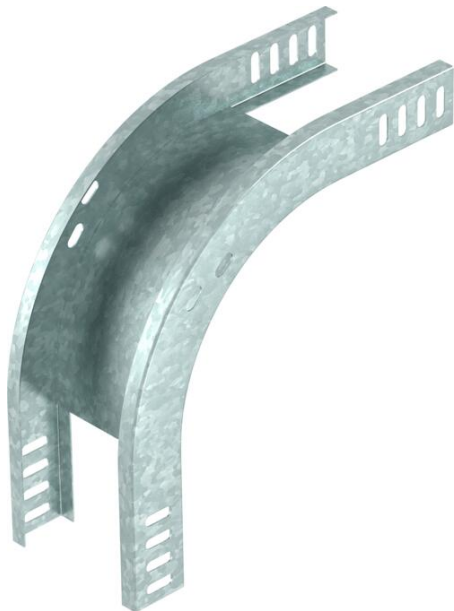

# Techniniu duomeniu lapas

90° vertikali alkūnė, besileidžianti 35 FT

Prekės numeris: 7007206

Vertikaloji 90° alkūnė, besileidžiančios konstrukcijos, visų tipų kabelių loveliams, kurių šonų aukštis yra 35 mm.

Vertikaloji alkūnė perkišama per kabelių lovelį ir prisukama. Tvirtinimo detalės užsakomos atskirai.

**St** Plienas

**FT** karštai cinkuotas

## Pagrindiniai duomenys

Prekės numeris	7007206
Tipas	RBV 310 F FT
1 pavadinimas	90° vertikalus kampas
2 pavadinimas	besileidžiantis
Gamintojas	OBO
Dydis	35x100
Medžiaga	Plienas
Paviršius	karštai cinkuotas
Paviršiaus standartas	DIN EN ISO 1461
Mažiausias pardavimo vienetas	1
Kiekio vienetas	Vienetas
Svoris	56 kg
Svorio vienetas	kg/100 vnt.

# Techniniu duomenu lapas

90° vertikali alkūnė, besileidžianti 35 FT

Prekės numeris: 7007206