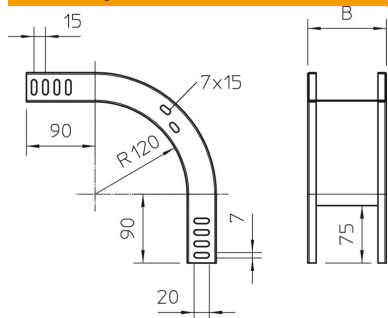

# Techniniu duomeniu lapas

90° vertikali alkūnė, besileidžianti 35 FT

Prekės numeris: 7007206

Vertikaloji 90° alkūnė, besileidžiančios konstrukcijos, visų tipų kabelių loveliams, kurių šonų aukštis yra 35 mm.

## Pagrindiniai duomenys

Prekės numeris	7007206
Tipas	RBV 310 F FT
1 pavadinimas	90° vertikalus kampas
2 pavadinimas	besileidžiantis
Gamintojas	OBO
Dydis	35x100
Medžiaga	Plienas
Paviršius	karštai cinkuotas
Paviršiaus standartas	DIN EN ISO 1461
Mažiausias pardavimo vienetas	1
Kiekio vienetas	Vienetas
Svoris	56 kg
Svorio vienetas	kg/100 vnt.

# Techniniu duomenu lapas

90° vertikali alkūnė, besileidžianti 35 FT

Prekės numeris: 7007206

## Matmenys

Plotis	100 mm
Plotis	4 in
Aukštis	35 mm
Aukštis	1 in
Skardos storis	1 mm
Matmuo B	100 mm