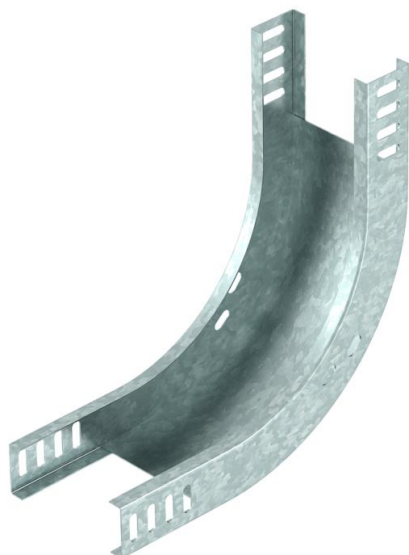

Techniniu duomeniu lapas

90° vertikali alkūnė, kylanti 35 FS

Prekės numeris: 7007174

Vertikaloji 90° alkūnė, kylančios konstrukcijos, visų tipų kabelių loveliams, kurių šonų aukštis yra 35 mm.
Vertikali alkūnė įstumiama pro kabelių lovelio galą ir prisukama.
Tvirtinimo detalės užsakomos atskirai.

St Plienas

FS cinkuotas

Pagrindiniai duomenys

| | |
|-------------------------------|--------------------------|
| Prekės numeris | 7007174 |
| Tipas | RBV 310 S FS |
| 1 pavadinimas | 90° vertikalus kampas |
| 2 pavadinimas | kylantis |
| Gamintojas | OBO |
| Dydis | 35x100 |
| Medžiaga | Plienas |
| Paviršius | cinkuotas juostiniu būdu |
| Paviršiaus standartas | DIN EN 10346 |
| Mažiausias pardavimo vienetas | 1 |
| Kiekio vienetas | Vienetas |
| Svoris | 55,6 kg |
| Svorio vienetas | kg/100 vnt. |

Techniniu duomeniu lapas

90° vertikali alkūnė, kylanti 35 FS

Prekės numeris: 7007174

Matmenys

| | |
|----------------|--------|
| Plotis | 100 mm |
| Plotis | 4 in |
| Aukštis | 35 mm |
| Aukštis | 1 in |
| Skardos storis | 1 mm |