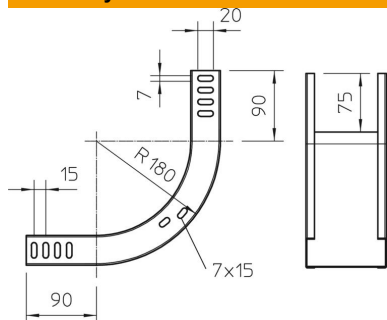

Techniniu duomeniu lapas

90° vertikali alkūnė, kylanti 35 FS

Prekės numeris: 7007174

Vertikaloji 90° alkūnė, kylančios konstrukcijos, visų tipų kabelių loveliams, kurių šonų aukštis yra 35 mm.
Vertikali alkūnė įstumiama pro kabelių lovelio galą ir prisukama.
Tvirtinimo detalės užsakomos atskirai.

St Plienas

FS cinkuotas

Pagrindiniai duomenys

| | |
|-------------------------------|--------------------------|
| Prekės numeris | 7007174 |
| Tipas | RBV 310 S FS |
| 1 pavadinimas | 90° vertikalus kampas |
| 2 pavadinimas | kylantis |
| Gamintojas | OBO |
| Dydis | 35x100 |
| Medžiaga | Plienas |
| Paviršius | cinkuotas juostiniu būdu |
| Paviršiaus standartas | DIN EN 10346 |
| Mažiausias pardavimo vienetas | 1 |
| Kiekio vienetas | Vienetas |
| Svoris | 55,6 kg |
| Svorio vienetas | kg/100 vnt. |

Techniniu duomeniu lapas

90° vertikali alkūnė, kylanti 35 FS

Prekės numeris: 7007174

Matmenys

| | |
|----------------|--------|
| Plotis | 100 mm |
| Plotis | 4 in |
| Aukštis | 35 mm |
| Aukštis | 1 in |
| Skardos storis | 1 mm |

Techniniai duomenys

| | |
|------------------------------------|-----------------------|
| Sulenkimas (kampas) | 90° |
| Sujungimo elemento konstrukcija | be sujungimo elemento |
| Opprettholdelse av funksjon | ne |
| Montažinis pagrindo perforavimas | ne |
| NATO skylių išdėstymo schema | ne |
| Krypties pakeitimas | Vertikaliai kylantis |
| Nerūdijantis plienas, beicuotas | ne |
| Šonų perforavimas | ne |
| Sutvirtinta konstrukcija | ne |
| Kabelių sistemos sujungiklio rūšis | įsuktas |