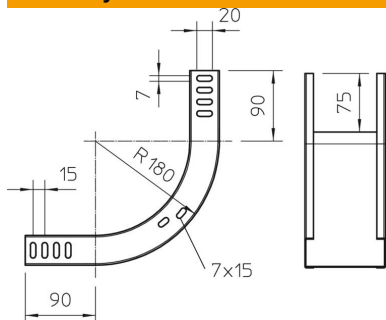

Techniniu duomeniu lapas

90° vertikali alkūnė, kylanti, 35 FT

Prekės numeris: 7007176

Vertikaloji 90° alkūnė, leidžiančios konstrukcijos, visų tipų kabelių loveliams, kurių šonų aukštis yra 35 mm.

Vertikaloji alkūnė perkšama per kabelių lovelį ir prisukama. Tvirtinimo detalės užsakomos atskirai.

St Plienas

FT karštai cinkuotas

Pagrindiniai duomenys

Prekės numeris	7007176
Tipas	RBV 310 S FT
1 pavadinimas	90° vertikalus kampas
2 pavadinimas	kylanti
Gamintojas	OBO
Dydis	35x100
Medžiaga	Plienas
Paviršius	karštai cinkuotas
Paviršiaus standartas	DIN EN ISO 1461
Mažiausias pardavimo vienetas	1
Kiekio vienetas	Vienetas
Svoris	61,1 kg
Svorio vienetas	kg/100 vnt.

Techniniu duomeniu lapas

90° vertikali alkūnė, kylanti, 35 FT

Prekės numeris: 7007176

Matmenys

Plotis	100 mm
Plotis	4 in
Aukštis	35 mm
Aukštis	1 in
Skardos storis	1 mm

Techniniai duomenys

Sulenkimas (kampas)	90°
Sujungimo elemento konstrukcija	be sujungimo elemento
Krypties pakeitimas	Vertikaliai kylantis
Kabelių sistemos sujungiklio rūšis	įsuktas