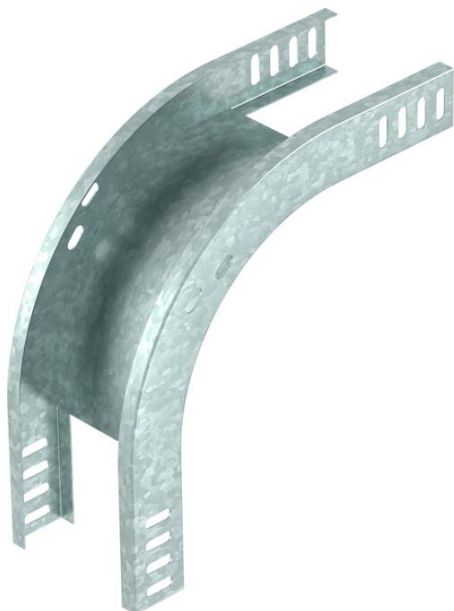

Techniniu duomeniu lapas

90° vertikali alkūnė, besileidžianti 35 FS

Prekės numeris: 7007208

Vertikaloji 90° alkūnė, besileidžiančios konstrukcijos, visų tipų kabelių loveliams, kurių šonų aukštis yra 35 mm.
Vertikali alkūnė įstumiama pro kabelių levelio galą ir prisukama.
Tvirtinimo detalės užsakomos atskirai.

St Plienas

FS cinkuotas

Pagrindiniai duomenys

Prekės numeris	7007208
Tipas	RBV 315 F FS
1 pavadinimas	90° vertikalus kampas
2 pavadinimas	besileidžiantis
Gamintojas	OBO
Dydis	35x150
Medžiaga	Plienas
Paviršius	cinkuotas juostiniu būdu
Paviršiaus standartas	DIN EN 10346
Mažiausias pardavimo vienetas	1
Kiekio vienetas	Vienetas
Svoris	60 kg
Svorio vienetas	kg/100 vnt.

Techniniu duomenu lapas

90° vertikali alkūnė, besileidžianti 35 FS

Prekės numeris: 7007208

Matmenys

Plotis	150 mm
Plotis	6 in
Aukštis	35 mm
Aukštis	1 in
Skardos storis	1 mm
Matmuo B	150 mm

Techniniai duomenys

Sulenkimas (kampas)	90°
Sujungimo elemento konstrukcija	be sujungimo elemento
Opprettholdelse av funksjon	ne
Montažinis pagrindo perforavimas	ne
NATO skylių išdėstymo schema	ne
Krypties pakeitimas	Vertikaliai besileidžiantis
Nerūdijantis plienas, beicuotas	ne
Šonų perforavimas	ne
Sutvirtinta konstrukcija	ne
Kabelių sistemos sujungiklio rūšis	įsuktas