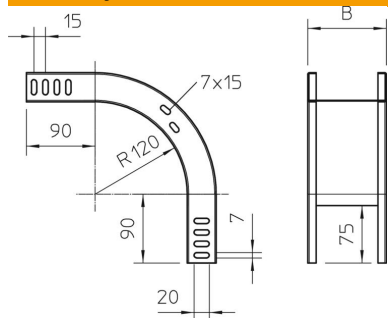

Techniniu duomeniu lapas

90° vertikali alkūnė, besileidžianti 35 FS

Prekės numeris: 7007208

Vertikaloji 90° alkūnė, besileidžiančios konstrukcijos, visų tipų kabelių loveliams, kurių šonų aukštis yra 35 mm.
Vertikali alkūnė įstumiama pro kabelių levelio galą ir prisukama.
Tvirtinimo detalės užsakomos atskirai.

St Plienas

FS cinkuotas

Pagrindiniai duomenys

Prekės numeris	7007208
Tipas	RBV 315 F FS
1 pavadinimas	90° vertikalus kampas
2 pavadinimas	besileidžiantis
Gamintojas	OBO
Dydis	35x150
Medžiaga	Plienas
Paviršius	cinkuotas juostiniu būdu
Paviršiaus standartas	DIN EN 10346
Mažiausias pardavimo vienetas	1
Kiekio vienetas	Vienetas
Svoris	60 kg
Svorio vienetas	kg/100 vnt.

Techniniu duomenu lapas

90° vertikali alkūnė, besileidžianti 35 FS

Prekės numeris: 7007208

Matmenys

Plotis	150 mm
Plotis	6 in
Aukštis	35 mm
Aukštis	1 in
Skardos storis	1 mm
Matmuo B	150 mm

Techniniai duomenys