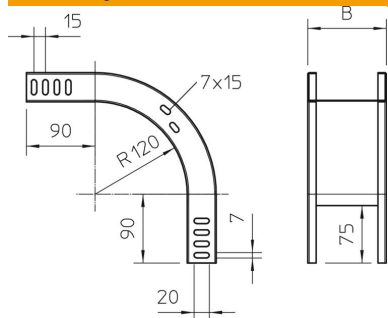

# Techniniu duomeniu lapas

90° vertikali alkūnė, besileidžianti 35 FT

Prekės numeris: 7007210

Vertikaloji 90° alkūnė, besileidžiančios konstrukcijos, visų tipų kabelių loveliams, kurių šonų aukštis yra 35 mm.

## Pagrindiniai duomenys

Prekės numeris	7007210
Tipas	RBV 315 F FT
1 pavadinimas	90° vertikalus kampas
2 pavadinimas	besileidžiantis
Gamintojas	OBO
Dydis	35x150
Medžiaga	Plienas
Paviršius	karštai cinkuotas
Paviršiaus standartas	DIN EN ISO 1461
Mažiausias pardavimo vienetas	1
Kiekio vienetas	Vienetas
Svoris	66 kg
Svorio vienetas	kg/100 vnt.

# Techniniu duomeniu lapas

90° vertikali alkūnė, besileidžianti 35 FT

Prekės numeris: 7007210

## Matmenys

Plotis	150 mm
Plotis	6 in
Aukštis	35 mm
Aukštis	1 in
Skardos storis	1 mm
Matmuo B	150 mm