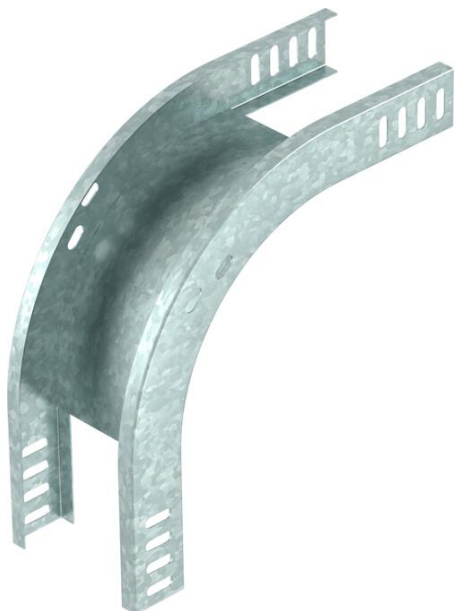

# Techniniu duomeniu lapas

90° vertikali alkūnė, besileidžianti 35 FT

Prekės numeris: 7007210

Vertikaloji 90° alkūnė, besileidžiančios konstrukcijos, visų tipų kabelių loveliams, kurių šonų aukštis yra 35 mm.

Vertikaloji alkūnė perkišama per kabelių lovelį ir prisukama. Tvirtinimo detalės užsakomos atskirai.

**St** Plienas

**FT** karštai cinkuotas

## Pagrindiniai duomenys

Prekės numeris	7007210
Tipas	RBV 315 F FT
1 pavadinimas	90° vertikalus kampas
2 pavadinimas	besileidžiantis
Gamintojas	OBO
Dydis	35x150
Medžiaga	Plienas
Paviršius	karštai cinkuotas
Paviršiaus standartas	DIN EN ISO 1461
Mažiausias pardavimo vienetas	1
Kiekio vienetas	Vienetas
Svoris	66 kg
Svorio vienetas	kg/100 vnt.

# Techniniu duomeniu lapas

90° vertikali alkūnė, besileidžianti 35 FT

Prekės numeris: 7007210