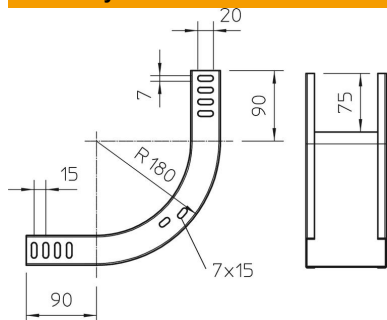

Techniniu duomeniu lapas

90° vertikali alkūnė, kylanti 35 FS

Prekės numeris: 7007178

Vertikaloji 90° alkūnė, kylančios konstrukcijos, visų tipų kabelių loveliams, kurių šonų aukštis yra 35 mm.

Vertikali alkūnė įstumiama pro kabelių lovelio galą ir prisukama.

Tvirtinimo detalės užsakomos atskirai.

St Plienas

FS cinkuotas

Pagrindiniai duomenys

Prekės numeris	7007178
Tipas	RBV 315 S FS
1 pavadinimas	90° vertikalus kampas
2 pavadinimas	kylantis
Gamintojas	OBO
Dydis	35x150
Medžiaga	Plienas
Paviršius	cinkuotas juostiniu būdu
Paviršiaus standartas	DIN EN 10346
Mažiausias pardavimo vienetas	1
Kiekio vienetas	Vienetas
Svoris	66,4 kg
Svorio vienetas	kg/100 vnt.

Techniniu duomeniu lapas

90° vertikali alkūnė, kylanti 35 FS

Prekės numeris: 7007178

Matmenys

Plotis	150 mm
Plotis	6 in
Aukštis	35 mm
Aukštis	1 in
Skardos storis	1 mm

Techniniai duomenys

Sulenkimas (kampas)	90°
Sujungimo elemento konstrukcija	be sujungimo elemento
Opprettholdelse av funksjon	ne
Montažinis pagrindo perforavimas	ne
NATO skylių išdėstymo schema	ne
Krypties pakeitimas	Vertikaliai kylantis
Nerūdijantis plienas, beicuotas	ne
Šonų perforavimas	ne
Sutvirtinta konstrukcija	ne
Kabelių sistemos sujungiklio rūšis	įsuktas