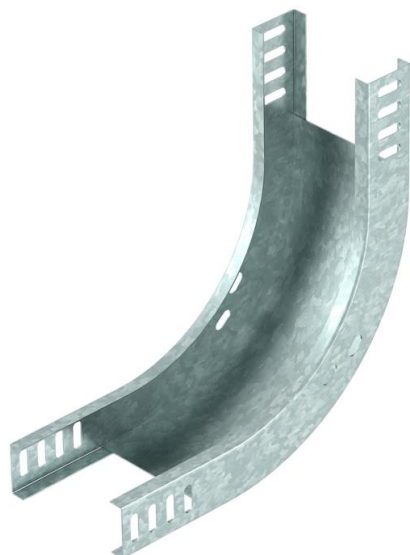

Techniniu duomeniu lapas

90° vertikali alkūnė, kylanti 35 FS

Prekės numeris: 7007178

Vertikaloji 90° alkūnė, kylančios konstrukcijos, visų tipų kabelių loveliams, kurių šonų aukštis yra 35 mm.

Vertikali alkūnė įstumiama pro kabelių lovelio galą ir prisukama.

Tvirtinimo detalės užsakomos atskirai.

St Plienas

FS cinkuotas

Pagrindiniai duomenys

Prekės numeris	7007178
Tipas	RBV 315 S FS
1 pavadinimas	90° vertikalus kampas
2 pavadinimas	kylantis
Gamintojas	OBO
Dydis	35x150
Medžiaga	Plienas
Paviršius	cinkuotas juostiniu būdu
Paviršiaus standartas	DIN EN 10346
Mažiausias pardavimo vienetas	1
Kiekio vienetas	Vienetas
Svoris	66,4 kg
Svorio vienetas	kg/100 vnt.

Techniniu duomeniu lapas

90° vertikali alkūnė, kylanti 35 FS

Prekės numeris: 7007178

Matmenys

Plotis	150 mm
Plotis	6 in
Aukštis	35 mm
Aukštis	1 in
Skardos storis	1 mm

Techniniai duomenys

Sulenkimas (kampas)	90°
Sujungimo elemento konstrukcija	be sujungimo elemento
Opprettholdelse av funksjon	ne
Montažinis pagrindo perforavimas	ne
NATO skylių išdėstymo schema	ne
Krypties pakeitimas	Vertikaliai kylantis
Nerūdijantis plienas, beicuotas	ne
Šonų perforavimas	ne
Sutvirtinta konstrukcija	ne
Kabelių sistemos sujungiklio rūšis	įsuktas