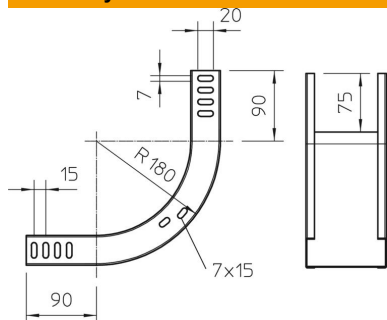

Techniniu duomeniu lapas

90° vertikali alkūnė, kylanti, 35 FT

Prekės numeris: 7007180

Vertikaloji 90° alkūnė, leidžiančios konstrukcijos, visų tipų kabelių loveliams, kurių šonų aukštis yra 35 mm.

Vertikaloji alkūnė perkišama per kabelių lovelį ir prisukama. Tvirtinimo detalės užsakomos atskirai.

St Plienas

FT karštai cinkuotas

Pagrindiniai duomenys

Prekės numeris	7007180
Tipas	RBV 315 S FT
1 pavadinimas	90° vertikalus kampas
2 pavadinimas	kylantis
Gamintojas	OBO
Dydis	35x150
Medžiaga	Plienas
Paviršius	karštai cinkuotas
Paviršiaus standartas	DIN EN ISO 1461
Mažiausias pardavimo vienetas	1
Kiekio vienetas	Vienetas
Svoris	73 kg
Svorio vienetas	kg/100 vnt.

Techniniu duomeniu lapas

90° vertikali alkūnė, kylanti, 35 FT

Prekės numeris: 7007180

Matmenys

Plotis	150 mm
Plotis	6 in
Aukštis	35 mm
Aukštis	1 in
Skardos storis	1 mm

Techniniai duomenys

Sulenkimas (kampas)	90°
Sujungimo elemento konstrukcija	be sujungimo elemento
Krypties pakeitimas	Vertikaliai kylantis
Kabelių sistemos sujungiklio rūšis	įsuktas