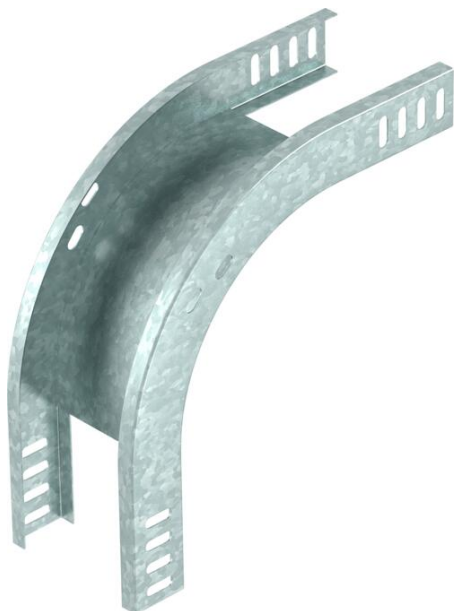

# Techniniu duomeniu lapas

90° vertikali alkūnė, besileidžianti 35 FS

Prekės numeris: 7007212

Vertikaloji 90° alkūnė, besileidžiančios konstrukcijos, visų tipų kabelių loveliams, kurių šonų aukštis yra 35 mm.  
Vertikali alkūnė įstumiama pro kabelių lovelio galą ir prisukama.  
Tvirtinimo detalės užsakomos atskirai.

**St** Plienas

**FS** cinkuotas

## Pagrindiniai duomenys

Prekės numeris	7007212
Tipas	RBV 320 F FS
1 pavadinimas	90° vertikalus kampas
2 pavadinimas	besileidžiantis
Gamintojas	OBO
Dydis	35x200
Medžiaga	Plienas
Paviršius	cinkuotas juostiniu būdu
Paviršiaus standartas	DIN EN 10346
Mažiausias pardavimo vienetas	1
Kiekio vienetas	Vienetas
Svoris	68,7 kg
Svorio vienetas	kg/100 vnt.

# Techniniu duomeniu lapas

90° vertikali alkūnė, besileidžianti 35 FS

Prekės numeris: 7007212