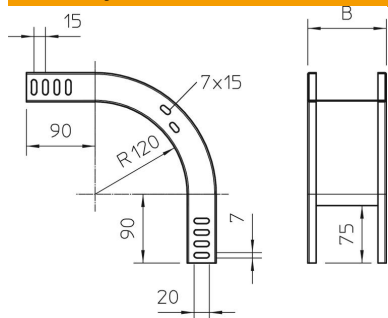

# Techniniu duomeniu lapas

90° vertikali alkūnė, besileidžianti 35 FS

Prekės numeris: 7007212

Vertikaloji 90° alkūnė, besileidžiančios konstrukcijos, visų tipų kabelių loveliams, kurių šonų aukštis yra 35 mm.  
Vertikali alkūnė įstumiama pro kabelių lovelio galą ir prisukama.  
Tvirtinimo detalės užsakomos atskirai.

## Pagrindiniai duomenys

Prekės numeris	7007212
Tipas	RBV 320 F FS
1 pavadinimas	90° vertikalus kampas
2 pavadinimas	besileidžiantis
Gamintojas	OBO
Dydis	35x200
Medžiaga	Plienas
Paviršius	cinkuotas juostiniu būdu
Paviršiaus standartas	DIN EN 10346
Mažiausias pardavimo vienetas	1
Kiekio vienetas	Vienetas
Svoris	68,7 kg
Svorio vienetas	kg/100 vnt.

# Techniniu duomeniu lapas

90° vertikali alkūnė, besileidžianti 35 FS

Prekės numeris: 7007212

## Matmenys

Plotis	200 mm
Plotis	8 in
Aukštis	35 mm
Aukštis	1 in
Skardos storis	1 mm
Matmuo B	200 mm