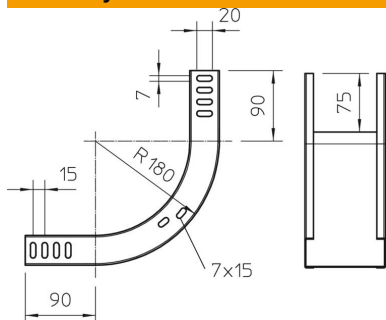

Techniniu duomeniu lapas

90° vertikali alkūnė, kylanti 35 FS

Prekės numeris: 7007182

Vertikaloji 90° alkūnė, kylančios konstrukcijos, visų tipų kabelių loveliams, kurių šonų aukštis yra 35 mm.
Vertikali alkūnė įstumiama pro kabelių lovelio galą ir prisukama.
Tvirtinimo detalės užsakomos atskirai.

St Plienas

FS cinkuotas

Pagrindiniai duomenys

Prekės numeris	7007182
Tipas	RBV 320 S FS
1 pavadinimas	90° vertikalus kampas
2 pavadinimas	kylantis
Gamintojas	OBO
Dydis	35x200
Medžiaga	Plienas
Paviršius	cinkuotas juostiniu būdu
Paviršiaus standartas	DIN EN 10346
Mažiausias pardavimo vienetas	1
Kiekio vienetas	Vienetas
Svoris	77,3 kg
Svorio vienetas	kg/100 vnt.

Techniniu duomeniu lapas

90° vertikali alkūnė, kylanti 35 FS

Prekės numeris: 7007182

Matmenys

Plotis	200 mm
Plotis	8 in
Aukštis	35 mm
Aukštis	1 in
Skardos storis	1 mm

Techniniai duomenys

Sulenkimas (kampas)	90°
Sujungimo elemento konstrukcija	be sujungimo elemento
Opprettholdelse av funksjon	ne
Montažinis pagrindo perforavimas	ne
NATO skylių išdėstymo schema	ne
Krypties pakeitimas	Vertikaliai kylantis
Nerūdijantis plienas, beicuotas	ne
Šonų perforavimas	ne
Sutvirtinta konstrukcija	ne
Kabelių sistemos sujungiklio rūšis	įsuktas