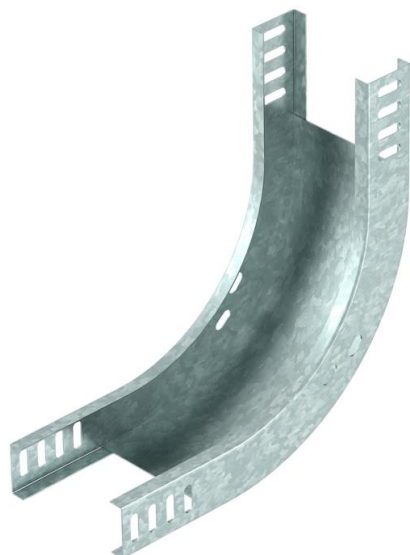

Techniniu duomeniu lapas

90° vertikali alkūnė, kylanti 35 FS

Prekės numeris: 7007182

Vertikaloji 90° alkūnė, kylančios konstrukcijos, visų tipų kabelių loveliams, kurių šonų aukštis yra 35 mm.
Vertikali alkūnė įstumiama pro kabelių lovelio galą ir prisukama.
Tvirtinimo detalės užsakomos atskirai.

St Plienas

FS cinkuotas

Pagrindiniai duomenys

Prekės numeris	7007182
Tipas	RBV 320 S FS
1 pavadinimas	90° vertikalus kampas
2 pavadinimas	kylantis
Gamintojas	OBO
Dydis	35x200
Medžiaga	Plienas
Paviršius	cinkuotas juostiniu būdu
Paviršiaus standartas	DIN EN 10346
Mažiausias pardavimo vienetas	1
Kiekio vienetas	Vienetas
Svoris	77,3 kg
Svorio vienetas	kg/100 vnt.

Techniniu duomeniu lapas

90° vertikali alkūnė, kylanti 35 FS

Prekės numeris: 7007182

Matmenys

Plotis	200 mm
Plotis	8 in
Aukštis	35 mm
Aukštis	1 in
Skardos storis	1 mm

Techniniai duomenys

Sulenkimas (kampas)	90°
Sujungimo elemento konstrukcija	be sujungimo elemento
Opprettholdelse av funksjon	ne
Montažinis pagrindo perforavimas	ne
NATO skylių išdėstymo schema	ne
Krypties pakeitimas	Vertikaliai kylantis
Nerūdijantis plienas, beicuotas	ne
Šonų perforavimas	ne
Sutvirtinta konstrukcija	ne
Kabelių sistemos sujungiklio rūšis	įsuktas