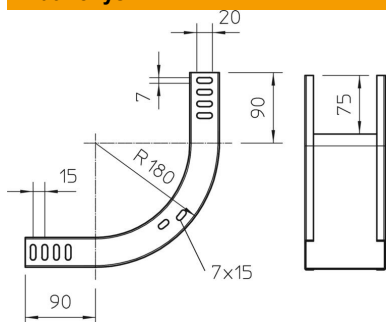

# Techniniu duomeniu lapas

90° vertikali alkūnė, kylanti, 35 FT

Prekės numeris: 7007188

Vertikaloji 90° alkūnė, leidžiančios konstrukcijos, visų tipų kabelių loveliams, kurių šonų aukštis yra 35 mm.

Vertikaloji alkūnė perkišama per kabelių lovelį ir prisukama. Tvirtinimo detalės užsakomos atskirai.

## Pagrindiniai duomenys

Prekės numeris	7007188
Tipas	RBV 330 S FT
1 pavadinimas	90° vertikalus kampas
2 pavadinimas	kylantis
Gamintojas	OBO
Dydis	35x300
Medžiaga	Plienas
Paviršius	karštai cinkuotas
Paviršiaus standartas	DIN EN ISO 1461
Mažiausias pardavimo vienetas	1
Kiekio vienetas	Vienetas
Svoris	100,9 kg
Svorio vienetas	kg/100 vnt.

# Techniniu duomeniu lapas

90° vertikali alkūnė, kylanti, 35 FT

Prekės numeris: 7007188

## Matmenys

Plotis	300 mm
Plotis	12 in
Aukštis	35 mm
Aukštis	1 in
Skardos storis	1 mm