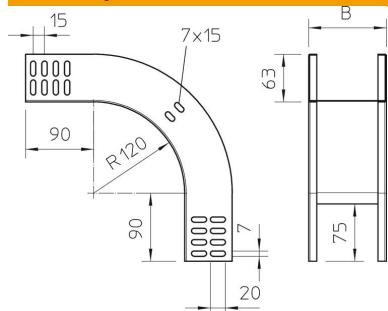

Techniniu duomeniu lapas

90° vertikalus kampas, besileidžiantis 60 A2

Prekės numeris: 7007155

Vertikaloji 90° alkūnė, besileidžiančios konstrukcijos, visų tipų kabelių loveliams, kurių šonų aukštis yra 60 mm.
Vertikali alkūnė įstumiama pro kabelių lovelio galą ir prisukama.
Tvirtinimo detalės užsakomos atskirai.

A2 Plienas, nerūdijantis, 1.4301

2B šviesus, apdirbtas

Pagrindiniai duomenys

Prekės numeris	7007155
Tipas	RBV 610 F A2
1 pavadinimas	90° vertikalus kampas
2 pavadinimas	besileidžiantis
Gamintojas	OBO
Dydis	60x100
Medžiaga	Plienas, nerūdijantis, 1.4301
Paviršius	šviesus, apdirbtas
Paviršiaus standartas	
Mažiausias pardavimo vienetas	1
Kiekio vienetas	Vienetas
Svoris	61 kg
Svorio vienetas	kg/100 vnt.

Techniniu duomenu lapas

90° vertikalus kampas, besileidžiantis 60 A2

Prekės numeris: 7007155

Matmenys

Plotis	100 mm
Plotis	4 in
Aukštis	60 mm
Aukštis	2 in
Skardos storis	1 mm
Matmuo B	100 mm

Techniniai duomenys

Sulenkinas (kampas)	90°
Sujungimo elemento konstrukcija	be sujungimo elemento
Opprettholdelse av funksjon	ne
Montažinis pagrindo perforavimas	ne
NATO skylių išdėstymo schema	ne
Krypties pakeitimas	Vertikaliai besileidžiantis
Nerūdijantis plienas, beicuotas	ne
Šonų perforavimas	ne
Sutvirtinta konstrukcija	ne
Kabelių sistemos sujungiklio rūšis	įsuktas